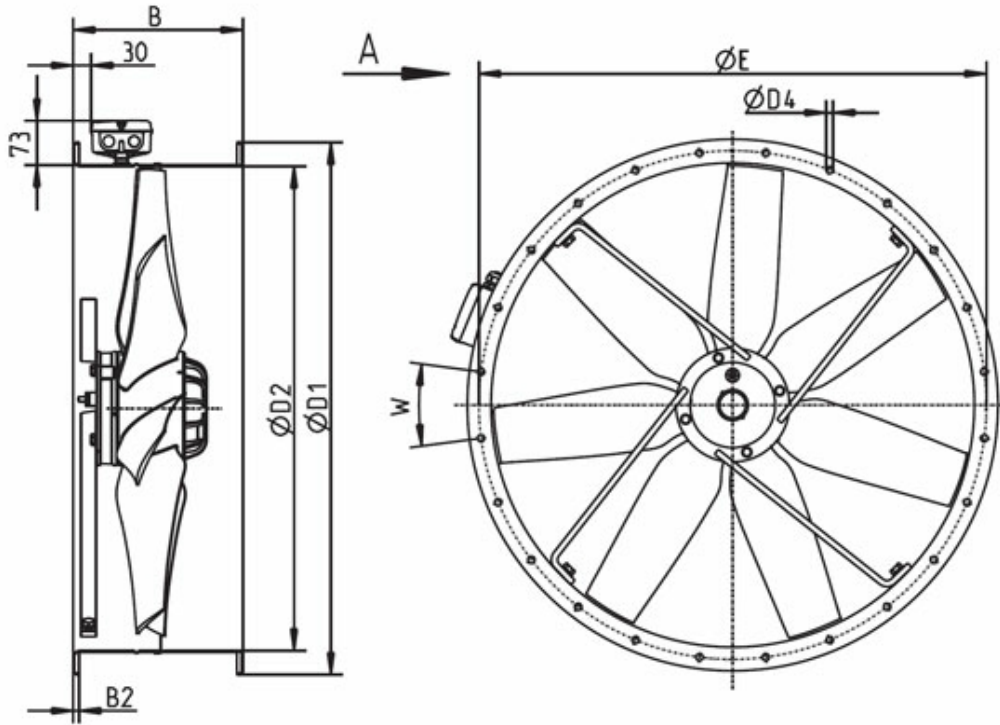

## Dimensions

ZAC 710-63	B	B2	B4	D1	D2	D4	E	W
	260	10	33	785	711	11.5	751	16 X 22.5°

Name: **ZAC 710-63 CASED AXIAL FAN** | Item no.: **8288**

Document type: **Product card** | Document date: **2019-05-07** | Generated by: **Online catalogue**