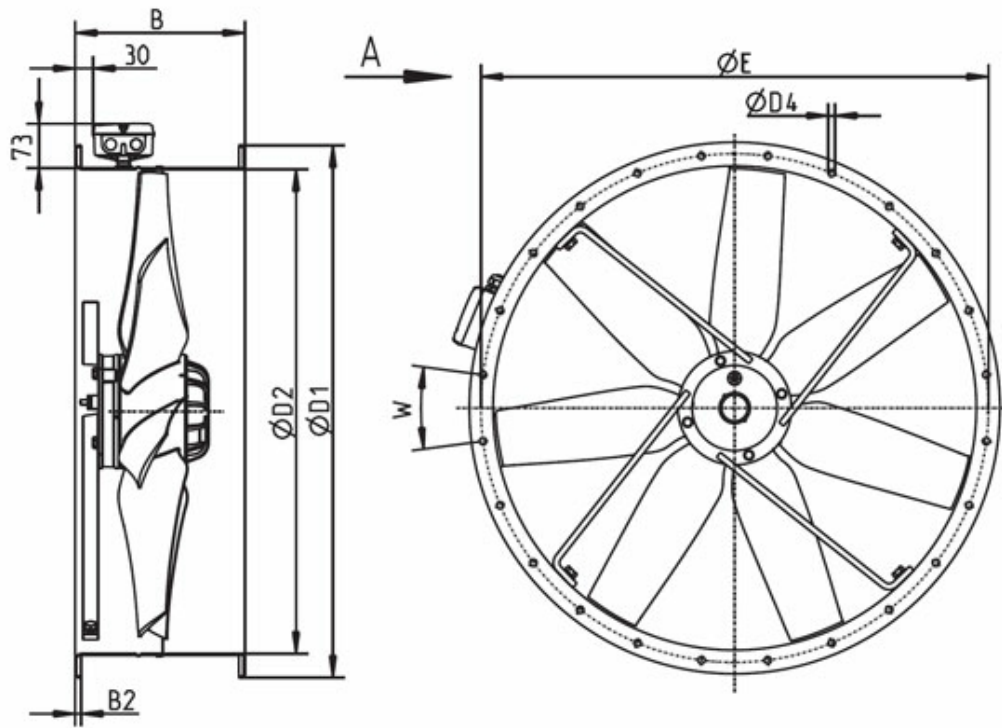

## Dimensions

ZAC 710-43	B	B2	B4	D1	D2	D4	E	W
	260	10	33	785	711	11.5	751	16 X 22.5°

Name: **ZAC 710-43 CASED AXIAL FAN** | Item no.: **82871**

Document type: **Product card** | Document date: **2019-05-07** | Generated by: **Online catalogue**