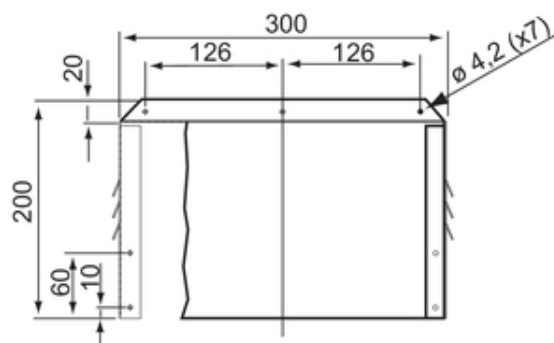

## Technical parameters

Other	
Weight	0,8 kg

## Dimensions