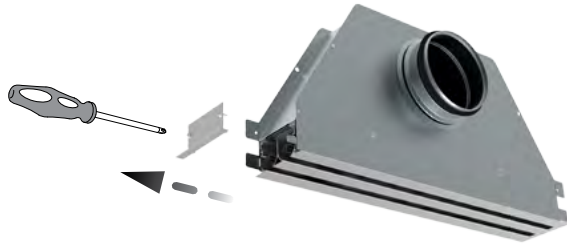

PB-HELLA (HELLA)

1.