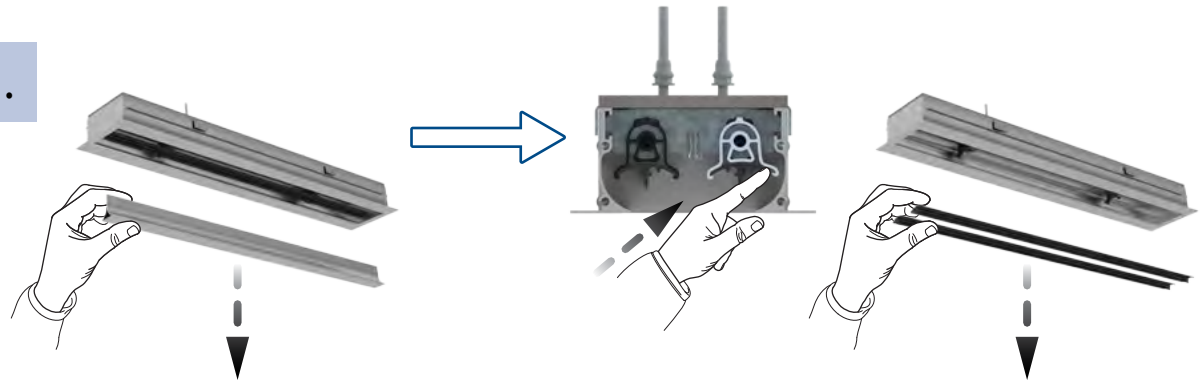

HELLA + PB-HELLA

1.

2.