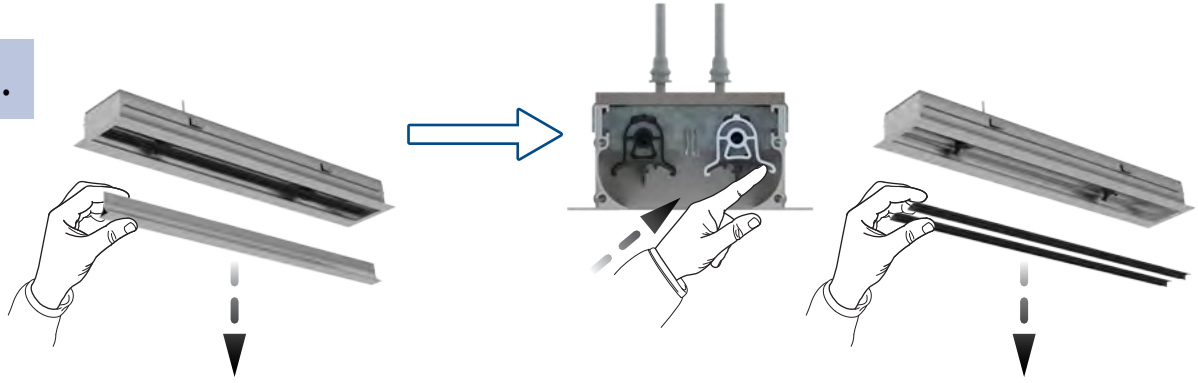

HELLA + MB-HELLA

1.