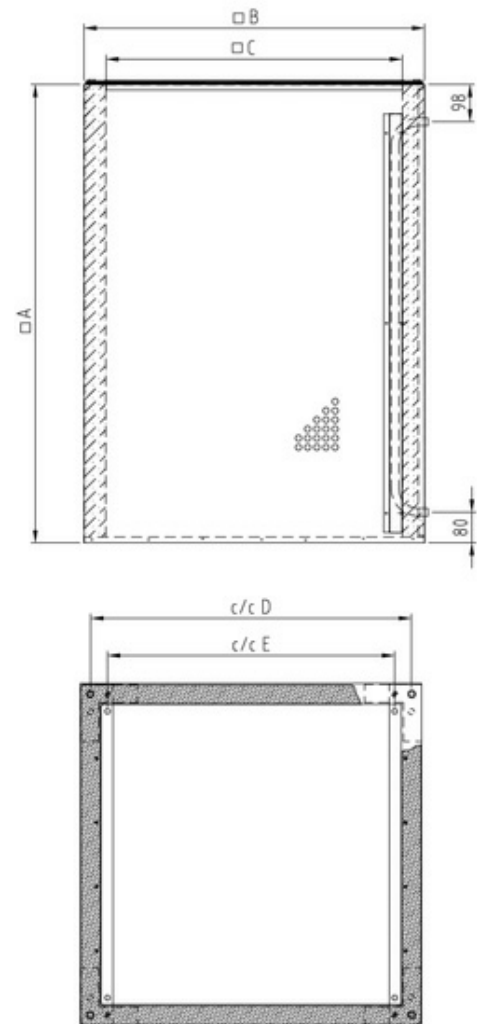

## Dimensions

	A	B	C	D	E
TG 740-1200	1200	694	578	655	590
TG 940-1200	1200	894	778	840	750

Hole measurement in roof = B+10 mm