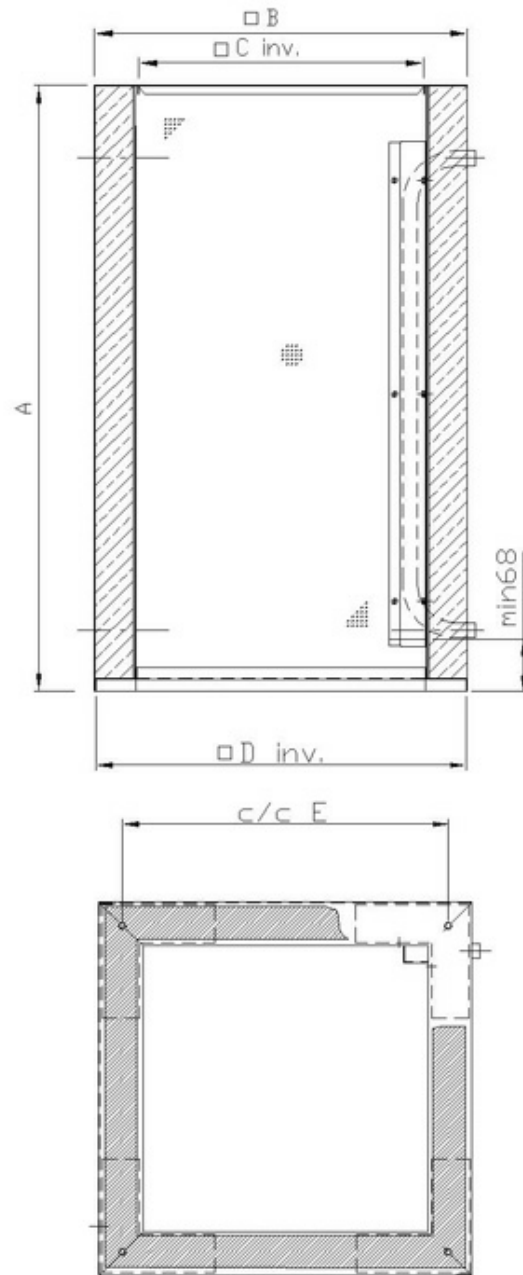

### Technical parameters

Weight

48 kg

## Dimensions

|            | A   | B   | C   | D   | E   |
|------------|-----|-----|-----|-----|-----|
| TG 640-800 | 800 | 594 | 478 | 590 | 535 |

Hole measurement in roof = B+10 mm