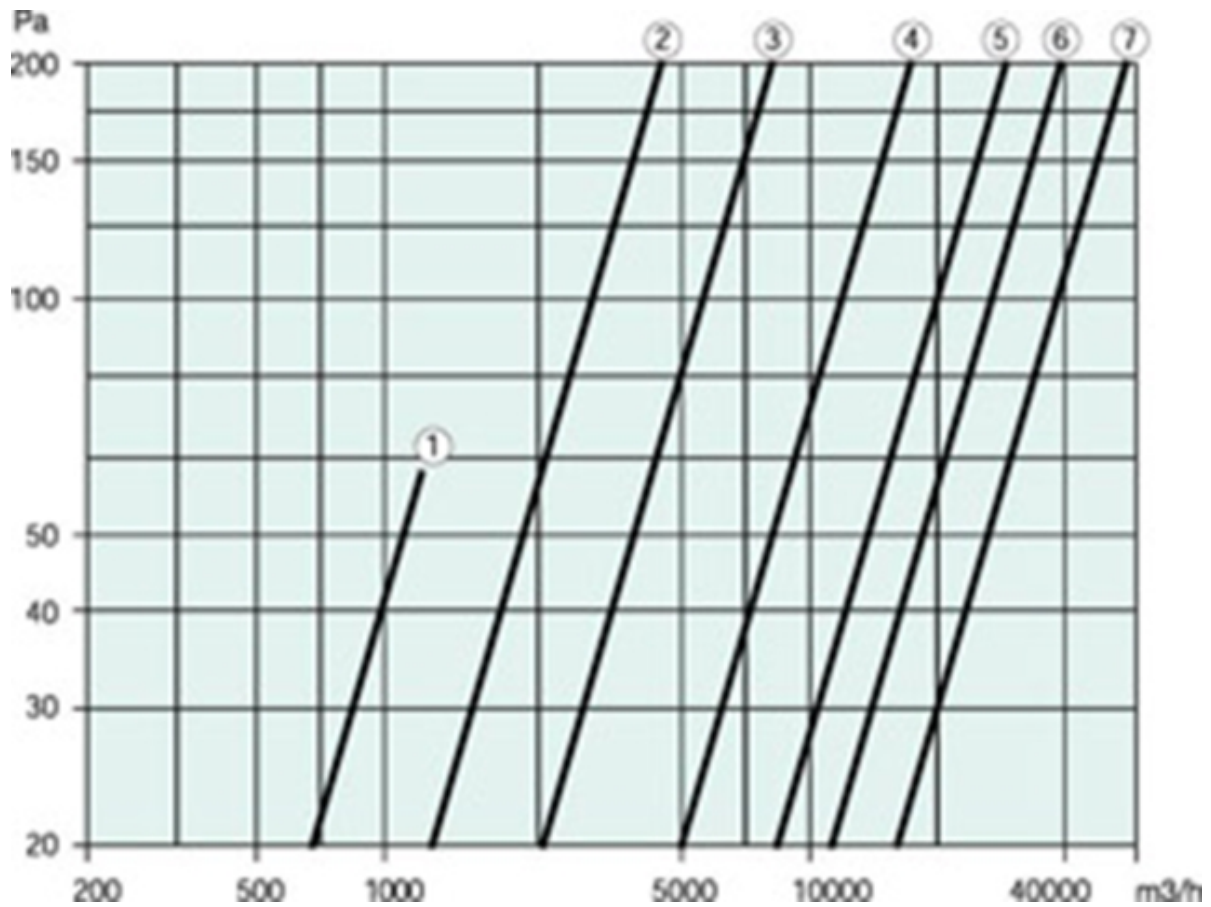

SSD	Art. no.	D	E	F	G	nut M	h7
190/225*	9560	245	297	571	258	M6	400
190/225*	79855	245	297	571	258	M6	850
310/311**	9561	330	398	710	345	M6	500
310/311**	79856	330	398	710	345	M6	700
315M/L***	30086	450	478	797	434	M10	650
355/400	9562	450	562	874	472	M10	650
450/499/500	9563	535	628	900	538	M10	650
560/630	9564	750	898	1200	808	M10	700
710	9565	840	985	1300	898	M10	800
800	9566	1040	1212	1540	1118	M12	1000

Accessories

Accessories

ASK 190/225 inflow box SSD (300902)

Documentation

Diagram

Name: **SSD 190/225 SOCKET SILENCER** | Item no.: **9560**

3 / 4

Document type: **Product card** | Document date: **2019-06-20** | Generated by: **Online catalogue**

Get In Touch

Call: [0845 6880112](tel:08456880112)
Email: info@adremit.co.uk

Our Address

Puravent, Adremit Limited, Unit 5a, Commercial Yard,
Settle, North Yorkshire, BD24 9RH