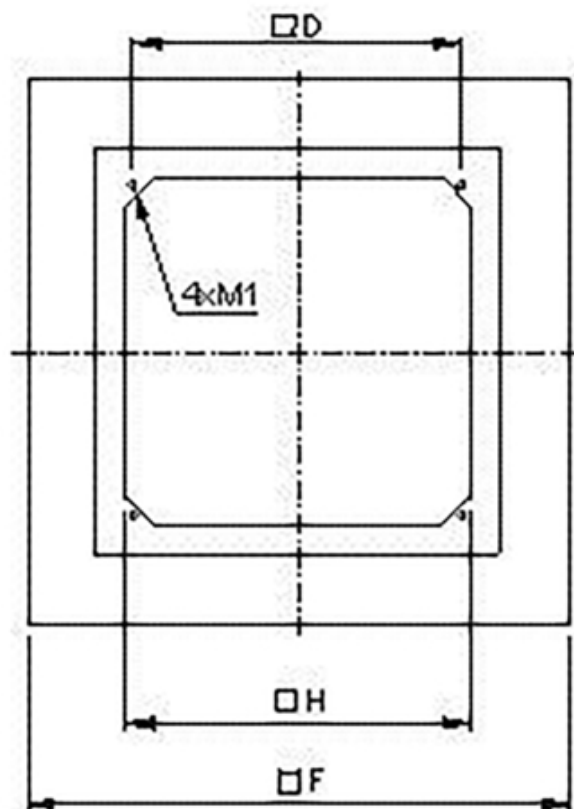

Dimensions

Name: **SDS 310/311 SLANT. ROOF SOCKET** | Item no.: **3784**

Document type: **Product card** | Document date: **2019-06-24** | Generated by: **Online catalogue**

2 / 3

Get In Touch

 Call: [0845 6880112](tel:08456880112)
 Email: info@adremit.co.uk

Our Address

Puravent, Adremit Limited, Unit 5a, Commercial Yard,
Settle, North Yorkshire, BD24 9RH

	D	E	F	H	nut M1	h7	weight (kg)	
							$\alpha = 10^\circ$	$\alpha = 30^\circ$
SDS 190/225*	245	294	571	258	M6	300	3	4
SDS310/311**	330	395	710	345	M6	300	6	7
SDS 355/400	450	555	874	505	M10	300	8	10
SDS 450/500	535	625	900	565	M10	300	10	14
SDS 560/630	750	895	1200	835	M10	300	15	23
SDS 710	840	985	1300	925	M10	300	16	26