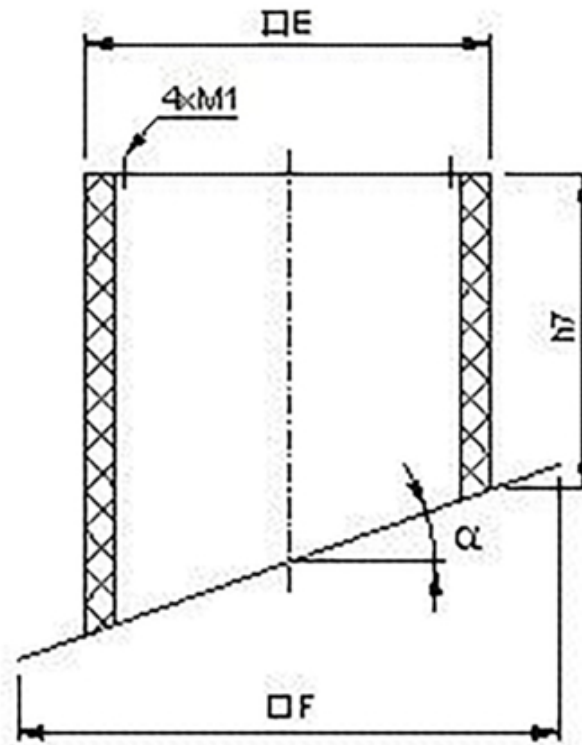

Dimensions

Name: **SDS 310/311 SLANT. ROOF SOCKET** | Item no.: **3784**

Document type: **Product card** | Document date: **2019-06-24** | Generated by: **Online catalogue**

2 / 3

Get In Touch

 Call: [0845 6880112](tel:08456880112)
 Email: info@adremit.co.uk