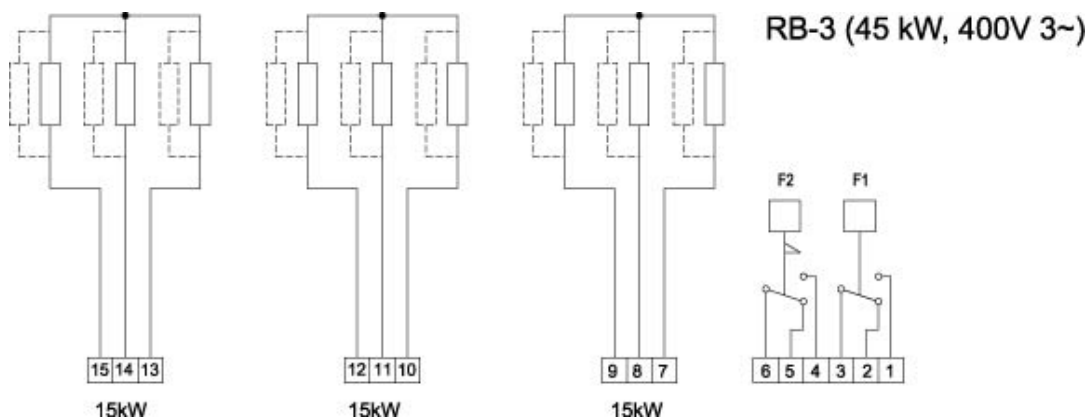

Technical parameters

Power	45	kW
Voltage	400 3~	V
Current	65	A
Min. airflow	0,444	m³/s
Weight	30,5	kg

Accessories

Electric accessories

- [TG-K330 Duct Sensor 0-30°C \(5160\)](#)
- [TG-R430 Room sensor 0-30°C \(5162\)](#)
- [TG-R530 Room sensor 0-30°C \(5163\)](#)
- [TG-R630 External sensor \(5164\)](#)
- [TTC-2000 Temp. control 25A \(5171\)](#)
- [TT-S4/D Step switching unit \(9154\)](#)
- [DTV500A \(96807\)](#)

Get In Touch

 **Call:** [0845 6880112](tel:08456880112)
 **Email:** info@adremit.co.uk

Our Address

Puravent, Adremit Limited, Unit 5a, Commercial Yard,
 Settle, North Yorkshire, BD24 9RH

Dimensions

	B	H	D
RB 40-20/9-1	400	200	370
RB 40-20/15-1	400	200	500
RB 50-25/15-1	500	250	370
RB 50-25/22-2	500	250	500
RB 50-30/15-1	500	300	370
RB 50-30/27-2	500	300	500
RB 60-30/22-2	600	300	500
RB 60-30/34-2	600	300	500
RB 60-35/27-2	600	350	370
RB 60-35/45-3	600	350	500
RB 70-40/27-2	700	400	370
RB 70-40/45-3	700	400	370
RB 80-50/45-3	800	500	370
RB 80-50/68-4	800	500	370
RB 80-50/68-4	1000	500	370
RB 100-50/68-4	1000	500	370
RB 100-50/80-5	1000	500	370

Wiring

- F1 = Overheating protection, automatic (60°C)
- F2 = Overheating protection, manual (120°C)

Documentation

- RB RBM RBK IMO.pdf (102,09kB)
- Conformity decl. RB RBM RBK 021024.pdf (32,12kB)

Name: **RB 80-50/45-3 400V/3 DUCT HEAT** | Item no.: **9647**