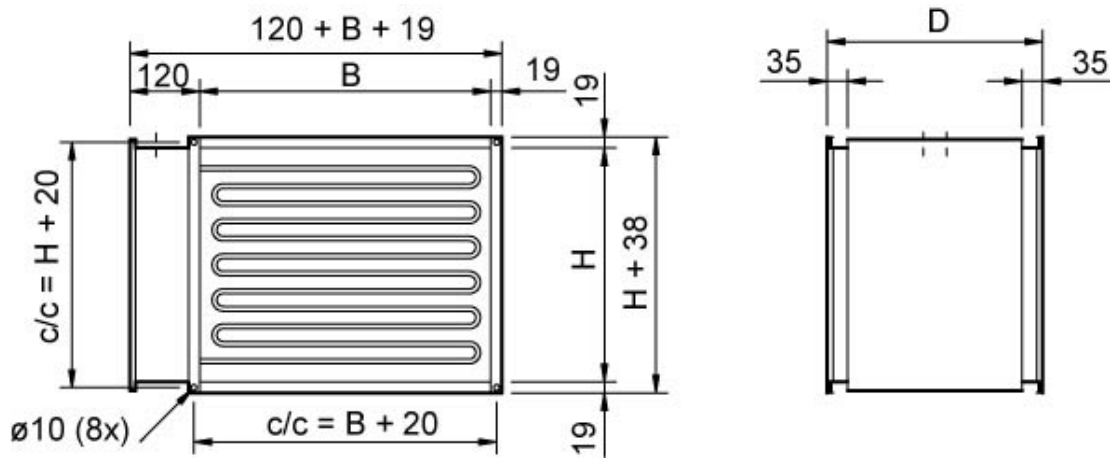

Technical parameters

Power	45	kW
Voltage	400 3~	V
Current	65	A
Min. airflow	0,444	m³/s
Weight	30,5	kg

Accessories

Electric accessories

- [TG-K330 Duct Sensor 0-30°C \(5160\)](#)
- [TG-R430 Room sensor 0-30°C \(5162\)](#)
- [TG-R530 Room sensor 0-30°C \(5163\)](#)
- [TG-R630 External sensor \(5164\)](#)
- [TTC-2000 Temp. control 25A \(5171\)](#)
- [TT-S4/D Step switching unit \(9154\)](#)
- [DTV500A \(96807\)](#)

Get In Touch

 **Call:** [0845 6880112](tel:08456880112)
 **Email:** info@adremit.co.uk

Our Address

Puravent, Adremit Limited, Unit 5a, Commercial Yard,
 Settle, North Yorkshire, BD24 9RH

Dimensions

	B	H	D
RB 40-20/9-1	400	200	370
RB 40-20/15-1	400	200	500
RB 50-25/15-1	500	250	370
RB 50-25/22-2	500	250	500
RB 50-30/15-1	500	300	370
RB 50-30/27-2	500	300	500
RB 60-30/22-2	600	300	500
RB 60-30/34-2	600	300	500
RB 60-35/27-2	600	350	370
RB 60-35/45-3	600	350	500
RB 70-40/27-2	700	400	370
RB 70-40/45-3	700	400	370
RB 80-50/45-3	800	500	370
RB 80-50/68-4	800	500	370
RB 80-50/68-4	1000	500	370
RB 100-50/68-4	1000	500	370
RB 100-50/80-5	1000	500	370