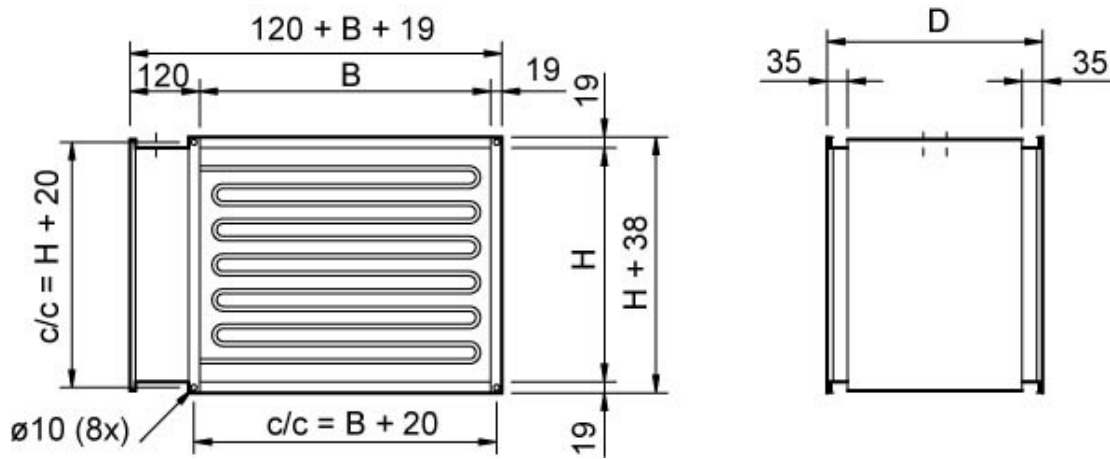

Technical parameters

Power	45	kW
Voltage	400 3~	V
Current	65	A
Min. airflow	0,444	m³/s
Weight	26,5	kg

Accessories

Electric accessories

- [TG-K330 Duct Sensor 0-30°C \(5160\)](#)
- [TG-R430 Room sensor 0-30°C \(5162\)](#)
- [TG-R530 Room sensor 0-30°C \(5163\)](#)
- [TG-R630 External sensor \(5164\)](#)
- [TTC-2000 Temp. control 25A \(5171\)](#)
- [TT-S4/D Step switching unit \(9154\)](#)
- [DTV500A \(96807\)](#)

Get In Touch

 **Call:** [0845 6880112](tel:08456880112)
 **Email:** info@adremit.co.uk

Our Address

Puravent, Adremit Limited, Unit 5a, Commercial Yard,
 Settle, North Yorkshire, BD24 9RH

Dimensions

	B	H	D
RB 40-20/9-1	400	200	370
RB 40-20/15-1	400	200	500
RB 50-25/15-1	500	250	370
RB 50-25/22-2	500	250	500
RB 50-30/15-1	500	300	370
RB 50-30/27-2	500	300	500
RB 60-30/22-2	600	300	500
RB 60-30/34-2	600	300	500
RB 60-35/27-2	600	350	370
RB 60-35/45-3	600	350	500
RB 70-40/27-2	700	400	370
RB 70-40/45-3	700	400	370
RB 80-50/45-3	800	500	370
RB 80-50/68-4	800	500	370
RB 80-50/68-4	1000	500	370
RB 100-50/68-4	1000	500	370
RB 100-50/80-5	1000	500	370