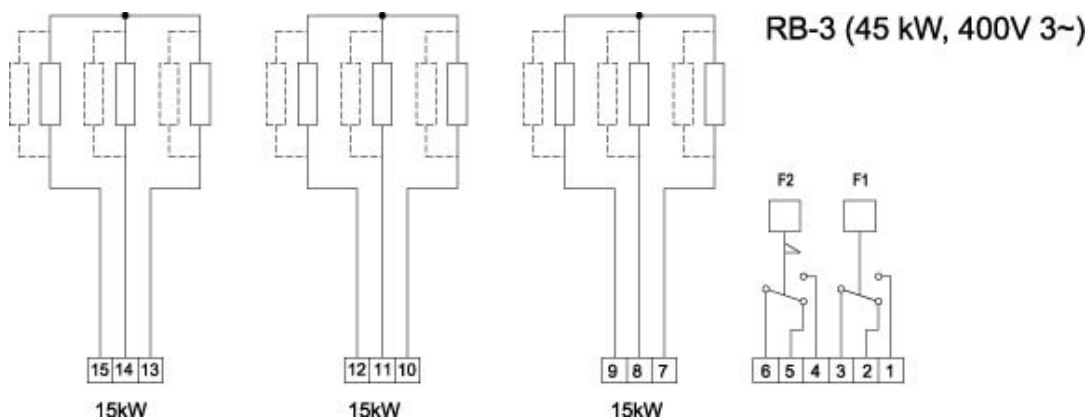

Technical parameters

Power	45	kW
Voltage	400 3~	V
Current	65	A
Min. airflow	0,444	m³/s
Weight	26,5	kg

Accessories

Electric accessories

- [TG-K330 Duct Sensor 0-30°C \(5160\)](#)
- [TG-R430 Room sensor 0-30°C \(5162\)](#)
- [TG-R530 Room sensor 0-30°C \(5163\)](#)
- [TG-R630 External sensor \(5164\)](#)
- [TTC-2000 Temp. control 25A \(5171\)](#)
- [TT-S4/D Step switching unit \(9154\)](#)
- [DTV500A \(96807\)](#)

Get In Touch

 **Call:** [0845 6880112](tel:08456880112)
 **Email:** info@adremit.co.uk

Our Address

Puravent, Adremit Limited, Unit 5a, Commercial Yard,
 Settle, North Yorkshire, BD24 9RH

Dimensions

	B	H	D
RB 40-20/9-1	400	200	370
RB 40-20/15-1	400	200	500
RB 50-25/15-1	500	250	370
RB 50-25/22-2	500	250	500
RB 50-30/15-1	500	300	370
RB 50-30/27-2	500	300	500
RB 60-30/22-2	600	300	500
RB 60-30/34-2	600	300	500
RB 60-35/27-2	600	350	370
RB 60-35/45-3	600	350	500
RB 70-40/27-2	700	400	370
RB 70-40/45-3	700	400	370
RB 80-50/45-3	800	500	370
RB 80-50/68-4	800	500	370
RB 80-50/68-4	1000	500	370
RB 100-50/68-4	1000	500	370
RB 100-50/80-5	1000	500	370

Wiring

- F1 = Overheating protection, automatic (60°C)
- F2 = Overheating protection, manual (120°C)

Documentation

- RB RBM RBK IMO.pdf (102,09kB)
- Conformity decl. RB RBM RBK 021024.pdf (32,12kB)

Name: **RB 70-40/45-3 400V/3 DUCT HEAT** | Item no.: **9646**