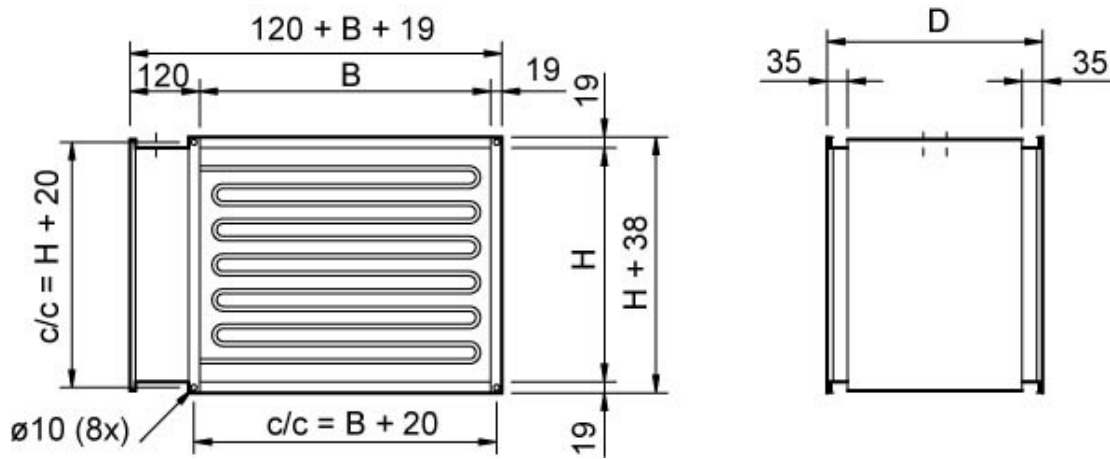

Technical parameters

Power	45	kW
Voltage	400 3~	V
Current	65	A
Min. airflow	0,278	m³/s
Weight	27,7	kg

Accessories

Electric accessories

- [TG-K330 Duct Sensor 0-30°C \(5160\)](#)
- [TG-R430 Room sensor 0-30°C \(5162\)](#)
- [TG-R530 Room sensor 0-30°C \(5163\)](#)
- [TG-R630 External sensor \(5164\)](#)
- [TTC-2000 Temp. control 25A \(5171\)](#)
- [TT-S4/D Step switching unit \(9154\)](#)
- [DTV500A \(96807\)](#)

Get In Touch

-  **Call:** [0845 6880112](tel:08456880112)
-  **Email:** info@adremit.co.uk

Our Address

Puravent, Adremit Limited, Unit 5a, Commercial Yard,
Settle, North Yorkshire, BD24 9RH

Dimensions

	B	H	D
RB 40-20/9-1	400	200	370
RB 40-20/15-1	400	200	500
RB 50-25/15-1	500	250	370
RB 50-25/22-2	500	250	500
RB 50-30/15-1	500	300	370
RB 50-30/27-2	500	300	500
RB 60-30/22-2	600	300	500
RB 60-30/34-2	600	300	500
RB 60-35/27-2	600	350	370
RB 60-35/45-3	600	350	500
RB 70-40/27-2	700	400	370
RB 70-40/45-3	700	400	370
RB 80-50/45-3	800	500	370
RB 80-50/68-4	800	500	370
RB 80-50/68-4	1000	500	370
RB 100-50/68-4	1000	500	370
RB 100-50/80-5	1000	500	370