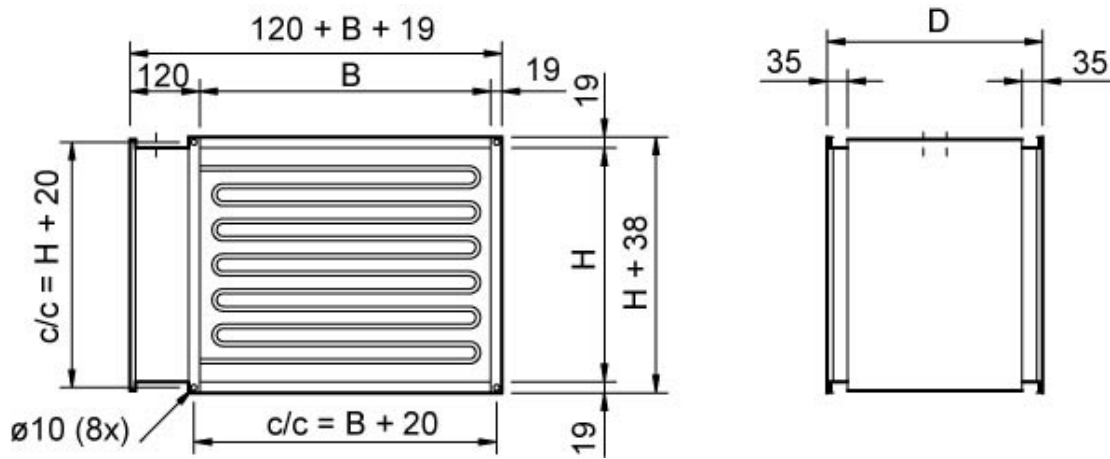

Technical parameters

Power	22	kW
Voltage	400 3~	V
Current	31,8	A
Min. airflow	0,278	m³/s
Weight	13,8	kg

Accessories

Electric accessories

- [TG-K330 Duct Sensor 0-30°C \(5160\)](#)
- [TG-R430 Room sensor 0-30°C \(5162\)](#)
- [TG-R530 Room sensor 0-30°C \(5163\)](#)
- [TG-R630 External sensor \(5164\)](#)
- [TTC-2000 Temp. control 25A \(5171\)](#)
- [TT-S1\(TT-SLAV\) exp. module \(5173\)](#)
- [DTV500A \(96807\)](#)

Get In Touch

 **Call:** [0845 6880112](tel:08456880112)
 **Email:** info@adremit.co.uk

Our Address

Puravent, Adremit Limited, Unit 5a, Commercial Yard,
 Settle, North Yorkshire, BD24 9RH

Dimensions

	B	H	D
RB 40-20/9-1	400	200	370
RB 40-20/15-1	400	200	500
RB 50-25/15-1	500	250	370
RB 50-25/22-2	500	250	500
RB 50-30/15-1	500	300	370
RB 50-30/27-2	500	300	500
RB 60-30/22-2	600	300	500
RB 60-30/34-2	600	300	500
RB 60-35/27-2	600	350	370
RB 60-35/45-3	600	350	500
RB 70-40/27-2	700	400	370
RB 70-40/45-3	700	400	370
RB 80-50/45-3	800	500	370
RB 80-50/68-4	800	500	370
RB 80-50/68-4	1000	500	370
RB 100-50/68-4	1000	500	370
RB 100-50/80-5	1000	500	370