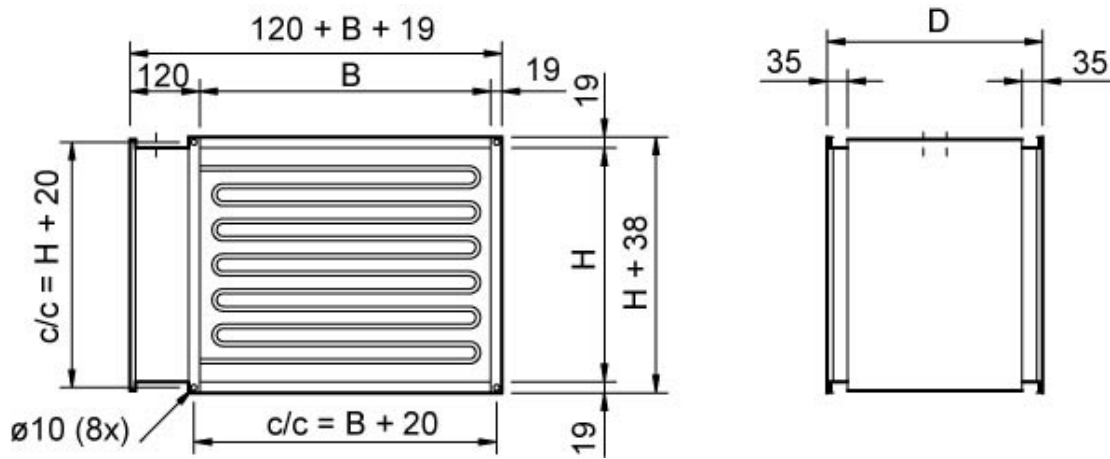

Technical parameters

Power	22	kW
Voltage	400 3~	V
Current	31,8	A
Min. airflow	0,194	m³/s
Weight	19	kg

Accessories

Electric accessories

- [TG-K330 Duct Sensor 0-30°C \(5160\)](#)
- [TG-R430 Room sensor 0-30°C \(5162\)](#)
- [TG-R530 Room sensor 0-30°C \(5163\)](#)
- [TG-R630 External sensor \(5164\)](#)
- [TTC-2000 Temp. control 25A \(5171\)](#)
- [TT-S1\(TT-SLAV\) exp. module \(5173\)](#)
- [DTV500A \(96807\)](#)

Get In Touch

 **Call:** [0845 6880112](tel:08456880112)
 **Email:** info@adremit.co.uk

Our Address

Puravent, Adremit Limited, Unit 5a, Commercial Yard,
 Settle, North Yorkshire, BD24 9RH

Dimensions

	B	H	D
RB 40-20/9-1	400	200	370
RB 40-20/15-1	400	200	500
RB 50-25/15-1	500	250	370
RB 50-25/22-2	500	250	500
RB 50-30/15-1	500	300	370
RB 50-30/27-2	500	300	500
RB 60-30/22-2	600	300	500
RB 60-30/34-2	600	300	500
RB 60-35/27-2	600	350	370
RB 60-35/45-3	600	350	500
RB 70-40/27-2	700	400	370
RB 70-40/45-3	700	400	370
RB 80-50/45-3	800	500	370
RB 80-50/68-4	800	500	370
RB 80-50/68-4	1000	500	370
RB 100-50/68-4	1000	500	370
RB 100-50/80-5	1000	500	370