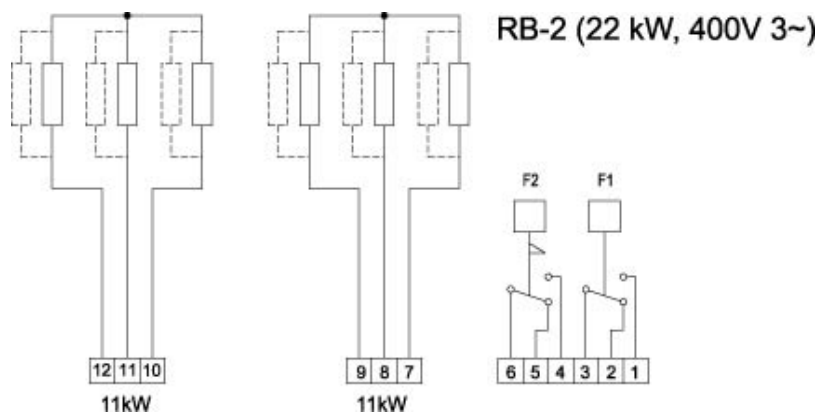

Technical parameters

Power	22	kW
Voltage	400 3~	V
Current	31,8	A
Min. airflow	0,194	m³/s
Weight	19	kg

Accessories

Electric accessories

- [TG-K330 Duct Sensor 0-30°C \(5160\)](#)
- [TG-R430 Room sensor 0-30°C \(5162\)](#)
- [TG-R530 Room sensor 0-30°C \(5163\)](#)
- [TG-R630 External sensor \(5164\)](#)
- [TTC-2000 Temp. control 25A \(5171\)](#)
- [TT-S1\(TT-SLAV\) exp. module \(5173\)](#)
- [DTV500A \(96807\)](#)

Get In Touch

 **Call:** [0845 6880112](tel:08456880112)
 **Email:** info@adremit.co.uk

Our Address

Puravent, Adremit Limited, Unit 5a, Commercial Yard,
 Settle, North Yorkshire, BD24 9RH

Dimensions

	B	H	D
RB 40-20/9-1	400	200	370
RB 40-20/15-1	400	200	500
RB 50-25/15-1	500	250	370
RB 50-25/22-2	500	250	500
RB 50-30/15-1	500	300	370
RB 50-30/27-2	500	300	500
RB 60-30/22-2	600	300	500
RB 60-30/34-2	600	300	500
RB 60-35/27-2	600	350	370
RB 60-35/45-3	600	350	500
RB 70-40/27-2	700	400	370
RB 70-40/45-3	700	400	370
RB 80-50/45-3	800	500	370
RB 80-50/68-4	800	500	370
RB 80-50/68-4	1000	500	370
RB 100-50/68-4	1000	500	370
RB 100-50/80-5	1000	500	370

Wiring

F1 = Overheating protection, automatic (60°C)

F2 = Overheating protection, manual (120°C)

Documentation

[RB RBM RBK IMO.pdf \(102,09kB\)](#)

[Conformity decl. RB RBM RBK 021024.pdf \(32,12kB\)](#)

Get In Touch