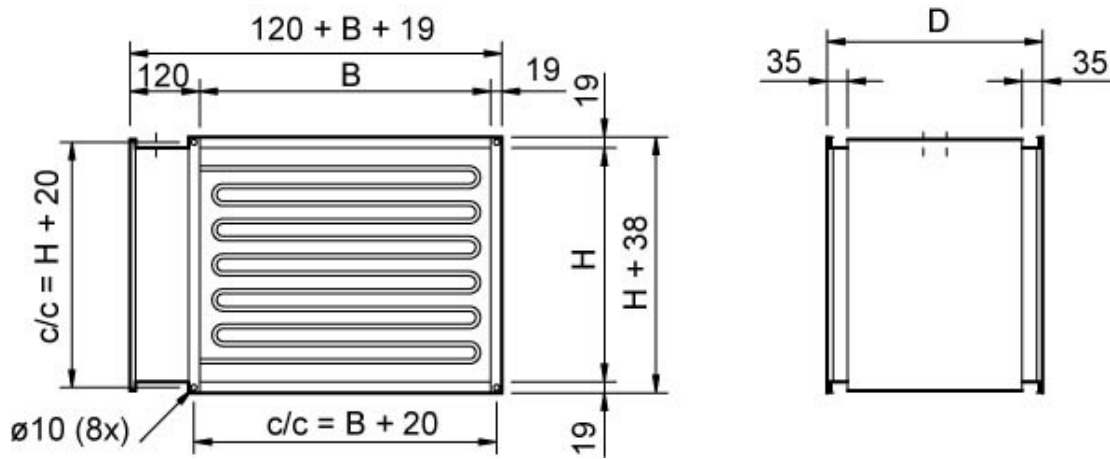

Technical parameters

Power	15	kW
Voltage	400 3~	V
Current	22	A
Min. airflow	0,194	m³/s
Weight	13,1	kg

Accessories

Electric accessories

- [TG-K330 Duct Sensor 0-30°C \(5160\)](#)
- [TG-R430 Room sensor 0-30°C \(5162\)](#)
- [TG-R530 Room sensor 0-30°C \(5163\)](#)
- [TG-R630 External sensor \(5164\)](#)
- [TTC-2000 Temp. control 25A \(5171\)](#)
- [DTV500A \(96807\)](#)

Get In Touch

 **Call:** [0845 6880112](tel:08456880112)
 **Email:** info@adremit.co.uk

Our Address

Puravent, Adremit Limited, Unit 5a, Commercial Yard,
 Settle, North Yorkshire, BD24 9RH

Dimensions

	B	H	D
RB 40-20/9-1	400	200	370
RB 40-20/15-1	400	200	500
RB 50-25/15-1	500	250	370
RB 50-25/22-2	500	250	500
RB 50-30/15-1	500	300	370
RB 50-30/27-2	500	300	500
RB 60-30/22-2	600	300	500
RB 60-30/34-2	600	300	500
RB 60-35/27-2	600	350	370
RB 60-35/45-3	600	350	500
RB 70-40/27-2	700	400	370
RB 70-40/45-3	700	400	370
RB 80-50/45-3	800	500	370
RB 80-50/68-4	800	500	370
RB 80-50/68-4	1000	500	370
RB 100-50/68-4	1000	500	370
RB 100-50/80-5	1000	500	370