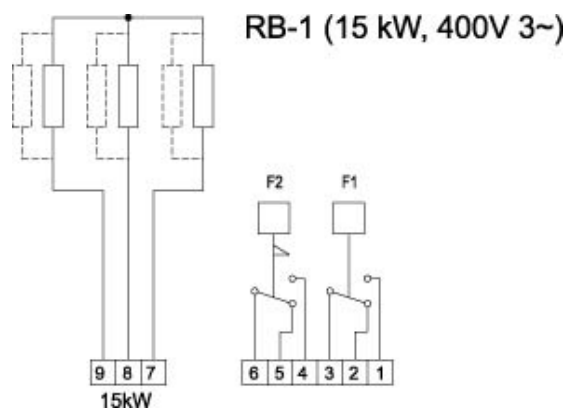

Technical parameters

Power	15	kW
Voltage	400 3~	V
Current	22	A
Min. airflow	0,194	m³/s
Weight	13,1	kg

Accessories

Electric accessories

- [TG-K330 Duct Sensor 0-30°C \(5160\)](#)
- [TG-R430 Room sensor 0-30°C \(5162\)](#)
- [TG-R530 Room sensor 0-30°C \(5163\)](#)
- [TG-R630 External sensor \(5164\)](#)
- [TTC-2000 Temp. control 25A \(5171\)](#)
- [DTV500A \(96807\)](#)

Get In Touch

 **Call:** [0845 6880112](tel:08456880112)
 **Email:** info@adremit.co.uk

Our Address

Puravent, Adremit Limited, Unit 5a, Commercial Yard,
 Settle, North Yorkshire, BD24 9RH

Dimensions

	B	H	D
RB 40-20/9-1	400	200	370
RB 40-20/15-1	400	200	500
RB 50-25/15-1	500	250	370
RB 50-25/22-2	500	250	500
RB 50-30/15-1	500	300	370
RB 50-30/27-2	500	300	500
RB 60-30/22-2	600	300	500
RB 60-30/34-2	600	300	500
RB 60-35/27-2	600	350	370
RB 60-35/45-3	600	350	500
RB 70-40/27-2	700	400	370
RB 70-40/45-3	700	400	370
RB 80-50/45-3	800	500	370
RB 80-50/68-4	800	500	370
RB 80-50/68-4	1000	500	370
RB 100-50/68-4	1000	500	370
RB 100-50/80-5	1000	500	370

Wiring

- F1 = Overheating protection, automatic (60°C)
- F2 = Overheating protection, manual (120°C)

Documentation

- RB RBM RBK IMO.pdf (102,09kB)
- Conformity decl. RB RBM RBK 021024.pdf (32,12kB)

Get In Touch