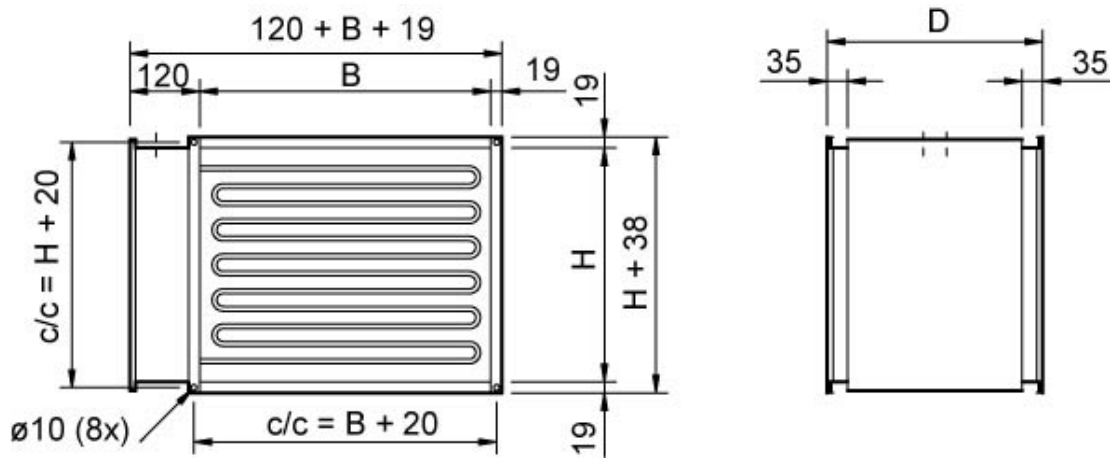

Technical parameters

Power	15	kW
Voltage	400 3~	V
Current	22	A
Min. airflow	0,125	m³/s
Weight	12,5	kg

Accessories

Electric accessories

- [TG-K330 Duct Sensor 0-30°C \(5160\)](#)
- [TG-R430 Room sensor 0-30°C \(5162\)](#)
- [TG-R530 Room sensor 0-30°C \(5163\)](#)
- [TG-R630 External sensor \(5164\)](#)
- [TTC-2000 Temp. control 25A \(5171\)](#)
- [DTV500A \(96807\)](#)

Get In Touch

 **Call:** [0845 6880112](tel:08456880112)
 **Email:** info@adremit.co.uk

Our Address

Puravent, Adremit Limited, Unit 5a, Commercial Yard,
 Settle, North Yorkshire, BD24 9RH

Dimensions

	B	H	D
RB 40-20/9-1	400	200	370
RB 40-20/15-1	400	200	500
RB 50-25/15-1	500	250	370
RB 50-25/22-2	500	250	500
RB 50-30/15-1	500	300	370
RB 50-30/27-2	500	300	500
RB 60-30/22-2	600	300	500
RB 60-30/34-2	600	300	500
RB 60-35/27-2	600	350	370
RB 60-35/45-3	600	350	500
RB 70-40/27-2	700	400	370
RB 70-40/45-3	700	400	370
RB 80-50/45-3	800	500	370
RB 80-50/68-4	800	500	370
RB 80-50/68-4	1000	500	370
RB 100-50/68-4	1000	500	370
RB 100-50/80-5	1000	500	370