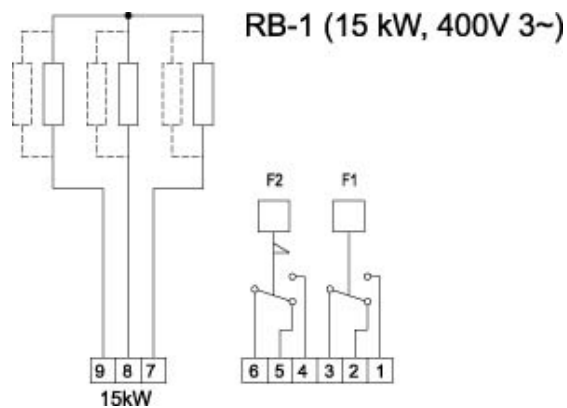

Technical parameters

Power	15	kW
Voltage	400 3~	V
Current	22	A
Min. airflow	0,125	m³/s
Weight	12,5	kg

Accessories

Electric accessories

- [TG-K330 Duct Sensor 0-30°C \(5160\)](#)
- [TG-R430 Room sensor 0-30°C \(5162\)](#)
- [TG-R530 Room sensor 0-30°C \(5163\)](#)
- [TG-R630 External sensor \(5164\)](#)
- [TTC-2000 Temp. control 25A \(5171\)](#)
- [DTV500A \(96807\)](#)

Get In Touch

 **Call:** [0845 6880112](tel:08456880112)
 **Email:** info@adremit.co.uk

Our Address

Puravent, Adremit Limited, Unit 5a, Commercial Yard,
 Settle, North Yorkshire, BD24 9RH

Dimensions

	B	H	D
RB 40-20/9-1	400	200	370
RB 40-20/15-1	400	200	500
RB 50-25/15-1	500	250	370
RB 50-25/22-2	500	250	500
RB 50-30/15-1	500	300	370
RB 50-30/27-2	500	300	500
RB 60-30/22-2	600	300	500
RB 60-30/34-2	600	300	500
RB 60-35/27-2	600	350	370
RB 60-35/45-3	600	350	500
RB 70-40/27-2	700	400	370
RB 70-40/45-3	700	400	370
RB 80-50/45-3	800	500	370
RB 80-50/68-4	800	500	370
RB 80-50/68-4	1000	500	370
RB 100-50/68-4	1000	500	370
RB 100-50/80-5	1000	500	370

Wiring

- F1 = Overheating protection, automatic (60°C)
- F2 = Overheating protection, manual (120°C)

Documentation

- RB RBM RBK IMO.pdf (102,09kB)
- Conformity decl. RB RBM RBK 021024.pdf (32,12kB)

Get In Touch