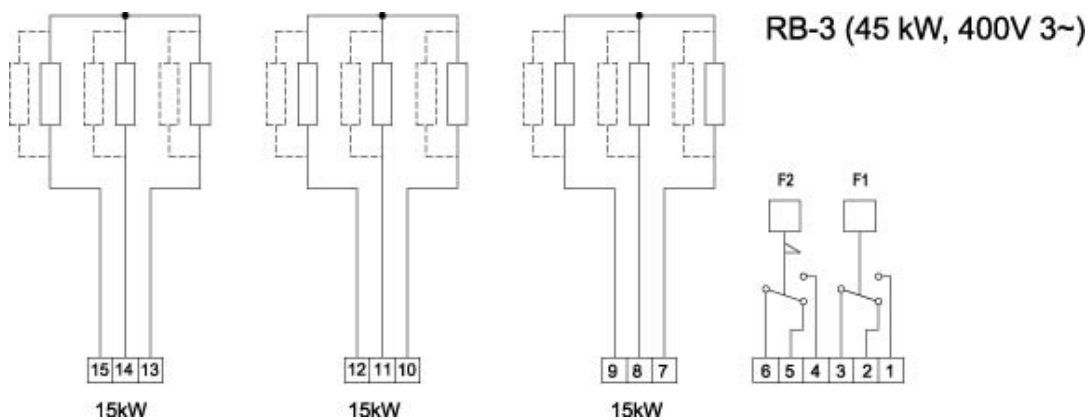

Technical parameters

Power	45	kW
Voltage	400 3~	V
Current	65	A
Min. airflow	0,778	m³/s
Weight	33,6	kg

Accessories

Electric accessories

- [TG-K330 Duct Sensor 0-30°C \(5160\)](#)
- [TG-R430 Room sensor 0-30°C \(5162\)](#)
- [TG-R530 Room sensor 0-30°C \(5163\)](#)
- [TG-R630 External sensor \(5164\)](#)
- [TTC-2000 Temp. control 25A \(5171\)](#)
- [TT-S4/D Step switching unit \(9154\)](#)
- [DTV500A \(96807\)](#)

Get In Touch

 **Call:** [0845 6880112](tel:08456880112)
 **Email:** info@adremit.co.uk

Our Address

Puravent, Adremit Limited, Unit 5a, Commercial Yard,
 Settle, North Yorkshire, BD24 9RH

Dimensions

	B	H	D
RB 40-20/9-1	400	200	370
RB 40-20/15-1	400	200	500
RB 50-25/15-1	500	250	370
RB 50-25/22-2	500	250	500
RB 50-30/15-1	500	300	370
RB 50-30/27-2	500	300	500
RB 60-30/22-2	600	300	500
RB 60-30/34-2	600	300	500
RB 60-35/27-2	600	350	370
RB 60-35/45-3	600	350	500
RB 70-40/27-2	700	400	370
RB 70-40/45-3	700	400	370
RB 80-50/45-3	800	500	370
RB 80-50/68-4	800	500	370
RB 80-50/68-4	1000	500	370
RB 100-50/68-4	1000	500	370
RB 100-50/80-5	1000	500	370

Wiring

F1 = Overheating protection, automatic (60°C)

F2 = Overheating protection, manual (120°C)

Documentation

RB RBM RBK IMO.pdf (102,09kB)

Conformity decl. RB RBM RBK 021024.pdf (32,12kB)

Name: **RB 100-50/45-3 400V/3 DUCT HEA** | Item no.: **9649**