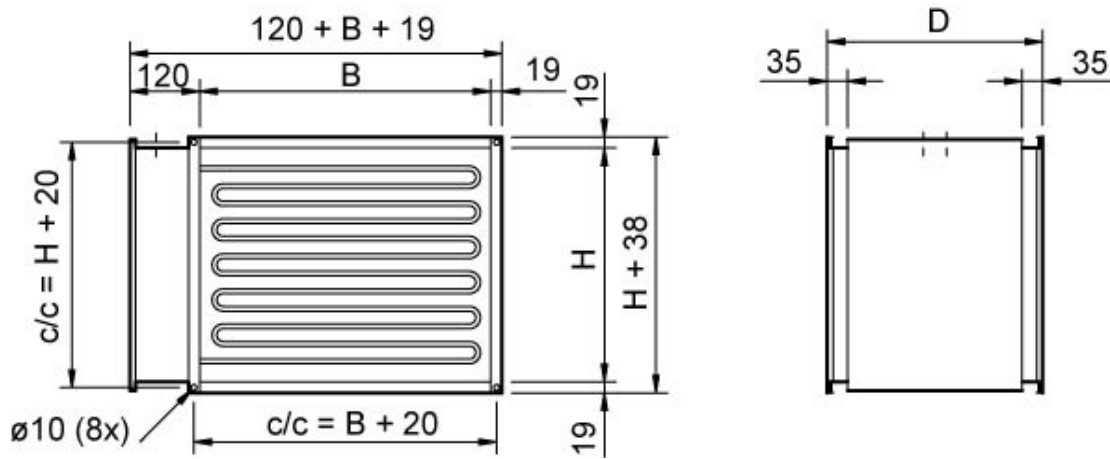

Technical parameters

Power	45	kW
Voltage	400 3~	V
Current	65	A
Min. airflow	0,778	m³/s
Weight	33,6	kg

Accessories

Electric accessories

- [TG-K330 Duct Sensor 0-30°C \(5160\)](#)
- [TG-R430 Room sensor 0-30°C \(5162\)](#)
- [TG-R530 Room sensor 0-30°C \(5163\)](#)
- [TG-R630 External sensor \(5164\)](#)
- [TTC-2000 Temp. control 25A \(5171\)](#)
- [TT-S4/D Step switching unit \(9154\)](#)
- [DTV500A \(96807\)](#)

Get In Touch

 **Call:** [0845 6880112](tel:08456880112)
 **Email:** info@adremit.co.uk

Our Address

Puravent, Adremit Limited, Unit 5a, Commercial Yard,
 Settle, North Yorkshire, BD24 9RH

Dimensions

	B	H	D
RB 40-20/9-1	400	200	370
RB 40-20/15-1	400	200	500
RB 50-25/15-1	500	250	370
RB 50-25/22-2	500	250	500
RB 50-30/15-1	500	300	370
RB 50-30/27-2	500	300	500
RB 60-30/22-2	600	300	500
RB 60-30/34-2	600	300	500
RB 60-35/27-2	600	350	370
RB 60-35/45-3	600	350	500
RB 70-40/27-2	700	400	370
RB 70-40/45-3	700	400	370
RB 80-50/45-3	800	500	370
RB 80-50/68-4	800	500	370
RB 80-50/68-4	1000	500	370
RB 100-50/68-4	1000	500	370
RB 100-50/80-5	1000	500	370