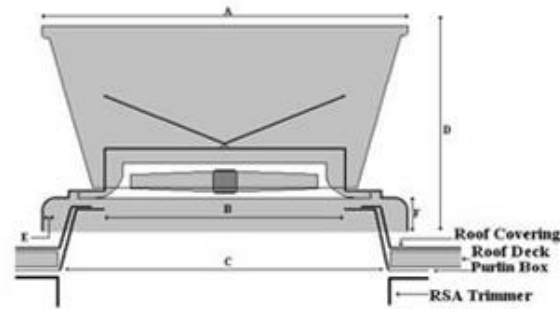

Dimensions

UNIT REF	A Weather Cowl sq	B Purlin box Aperture	C Purlin box base/ Roof aperture	D Unit height	E Weatherskirt Base sq	F Base Downstand	Weight Kg **
RAV315	690	400	680	475	520/555	100	8.5
RAV350	690	400	680	475	660/695	100	8.5
RAV400	790	510	780	585	755/795	100	12
RAV450	790	510	780	585	755/795	100	12
RAV500	950	620	910	700	920/960	110	21
RAV560	950	620	910	700	920/960	110	21
RAV630	1030	780	950	800	1010/1055	110	27
RAV800	1130	910	1150	750	1125/1170	110	34