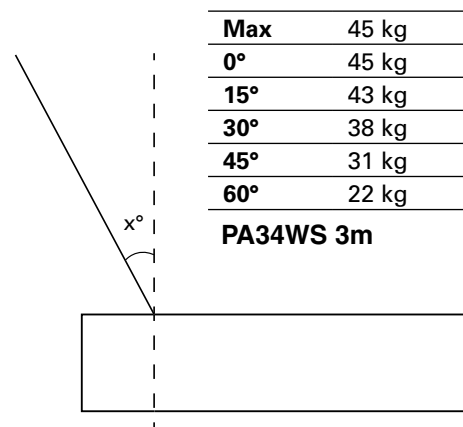

5

6

7

8

9

Get In Touch

Call: [0845 6880112](tel:08456880112)
Email: info@adremit.co.uk

Our Address