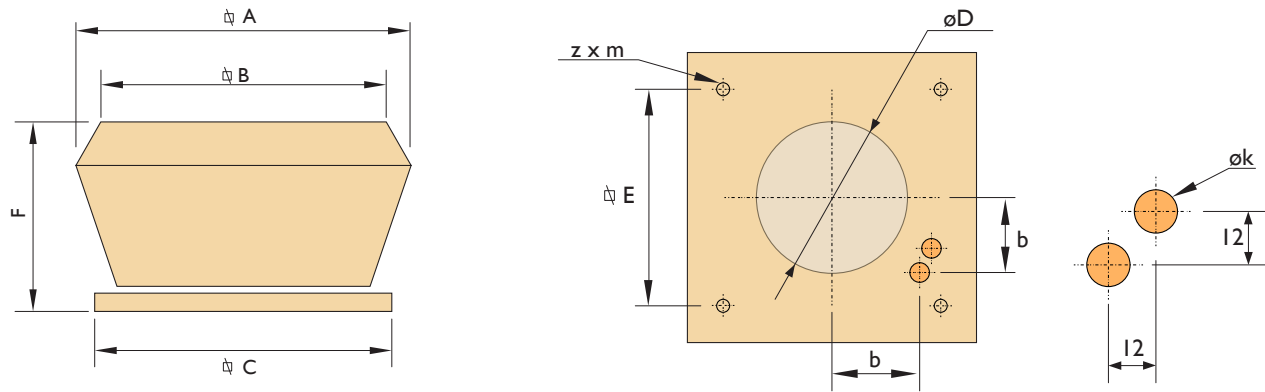

MDV BLUE EC

Get In Touch

Call: [0845 6880112](tel:08456880112)
 Email: info@adremit.co.uk

Our Address

Puravent, Adremit Limited, Unit 5a, Commercial Yard,
 Settle, North Yorkshire, BD24 9RH

Dimensions

Type	A	B	C	D	E	F	b	z x m	øk
MDV Blue 225	514	430	435	200	330	277	115	4 x ø9	20
MDV Blue 311	562	430	435	290	330	345	115	4 x ø9	20
MDV Blue 355	715	590	595	320	450	365	160	4 x ø12	20
MDV Blue 400	715	590	595	365	450	365	160	4 x ø12	20
MDV Blue 450	880	660	665	410	535	480	220	4 x ø12	20
MDV Blue 500	870	720	723	450	590	480	245	4 x ø12	20
MDV Blue 560	1135	935	939	510	750	570	250	4 x ø12	20
MDV Blue 630	1135	935	939	550	750	570	260	4 x ø12	20