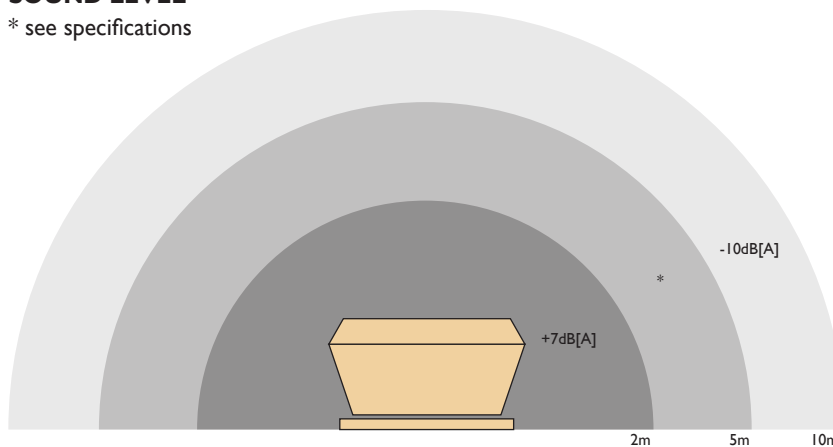

Thermal efficiency: N.A.

HRS: None

Category: NRVE

Working temperature: -20 / +60 °C

SOUND LEVEL

* see specifications

Get In Touch

Call: [0845 6880112](tel:08456880112)
 Email: info@adremit.co.uk