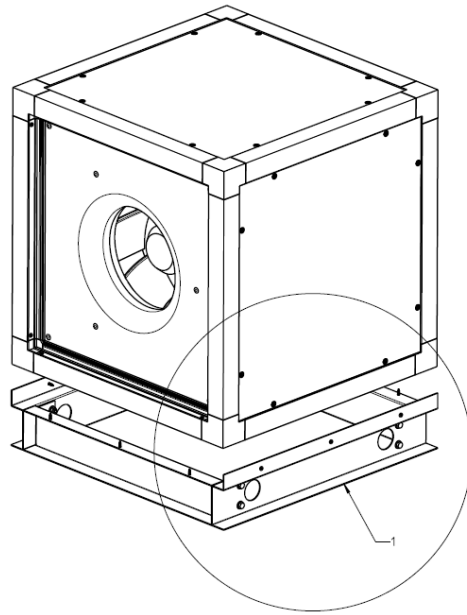

Montage Grundrahmen (GRU) / Mounting base frame (GRU)

- 1 Grundrahmen / Base frame
- 2 Schraube M8x16 / Screw M8x16
- 3 Mutter M8 / Nut M8
- 4 Schraube 4,8x22 mit Scheibe / Screw 4,8x22 with pressed washer
- 5 Schraube 4,2x16 / Screw 4,2x16