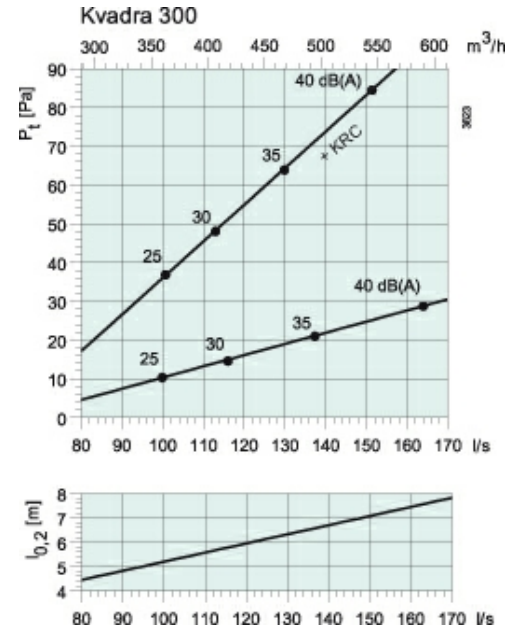

Documentation

Diagram

The diagram shows

Air volume (l/s and m³/h), total pressure (Pa), throw (l0,2) and sound pressure level [dB(A)].

Sound attenuation, ΔL (dB)

	Mid-frequency band, Hz							
	63	125	250	500	1k	2k	4k	8k
Kvadra-150	21	17	12	6	-1	2	2	2
Kvadra-225	19	14	10	4	-1	2	2	2
Kvadra-300	21	11	7	2	0	1	2	2
Kvadra-375	16	10	6	1	0	1	2	2
Kvadra-450	14	8	3	1	0	1	2	2
KRC + PER								
Kvadra-150	22	18	15	18	11	13	10	15
Kvadra-225	24	19	15	16	11	12	11	12
Kvadra-300	18	12	15	15	10	10	12	11
Kvadra-375	14	12	10	12	10	8	10	11
Kvadra-450	15	12	13	12	7	7	8	10

Sound power level, Lw

Lw(dB) = LpA + Kok (LpA = diagram Kok = table)
correction factor Kok

	correction factor Kok							
	63	125	250	500	1k	2k	4k	8k
Kvadra-150	16	6	5	2	-2	-9	-20	-26
Kvadra-225	15	9	8	2	-5	-11	-22	-26
Kvadra-300	9	3	9	1	-4	-10	-19	-23
Kvadra-375	10	9	9	1	-6	-15	-26	-27
Kvadra-450	17	8	11	-4	-10	-19	-25	-24
KRC								
Kvadra-150	11	-1	2	4	-1	-9	-19	-24
Kvadra-225	16	4	4	2	-2	-6	-12	-14
Kvadra-300	11	3	6	0	-1	-5	-19	-20
Kvadra-375	7	9	7	0	-2	-6	-22	-23
Kvadra-450	12	7	9	-1	-4	-8	-25	-25
KRC + PER								
Kvadra-150	12	5	7	1	-1	-9	-18	-22
Kvadra-225	11	6	7	1	-1	-11	-19	-17
Kvadra-300	12	8	4	0	-1	-7	-12	-12
Kvadra-375	16	9	3	0	-1	-7	-14	-18
Kvadra-450	16	8	4	0	-1	-11	-18	-25
Tolerance	±6	±3	±2	±2	±2	±2	±3	±4

Name: **KVADRA-300 DIFFUSER** | Item no.: **6542**

Document type: **Product card** | Document date: **2019-07-10** | Generated by: **Online catalogue**

3 / 3

Get In Touch

Call: [0845 6880112](tel:08456880112)
Email: info@adremit.co.uk

Our Address

Puravent, Adremit Limited, Unit 5a, Commercial Yard,
Settle, North Yorkshire, BD24 9RH