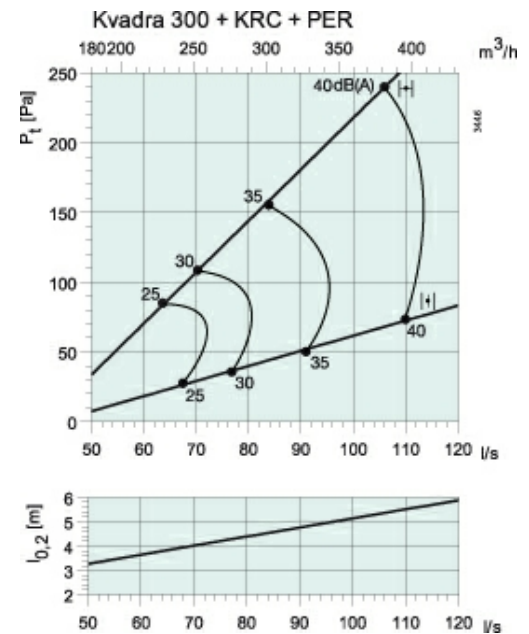

Documentation

Diagram

The diagram shows

Air volume (l/s and m³/h), total pressure (Pa), throw (l0,2) and sound pressure level [dB(A)].

Sound attenuation, ΔL (dB)

	Mid-frequency band, Hz							
	63	125	250	500	1k	2k	4k	8k
Kvadra-150	21	17	12	6	-1	2	2	2
Kvadra-225	19	14	10	4	-1	2	2	2
Kvadra-300	21	11	7	2	0	1	2	2
Kvadra-375	16	10	6	1	0	1	2	2
Kvadra-450	14	8	3	1	0	1	2	2
KRC + PER								
Kvadra-150	22	18	15	18	11	13	10	15
Kvadra-225	24	19	15	16	11	12	11	12
Kvadra-300	18	12	15	15	10	10	12	11
Kvadra-375	14	12	10	12	10	8	10	11
Kvadra-450	15	12	13	12	7	7	8	10

Sound power level, Lw

Lw(dB) = LpA + Kok (LpA = diagram Kok = table)
correction factor Kok

	correction factor Kok							
	63	125	250	500	1k	2k	4k	8k
Kvadra-150	16	6	5	2	-2	-9	-20	-26
Kvadra-225	15	9	8	2	-5	-11	-22	-26
Kvadra-300	9	3	9	1	-4	-10	-19	-23
Kvadra-375	10	9	9	1	-6	-15	-26	-27
Kvadra-450	17	8	11	-4	-10	-19	-25	-24
KRC								
Kvadra-150	11	-1	2	4	-1	-9	-19	-24
Kvadra-225	16	4	4	2	-2	-6	-12	-14
Kvadra-300	11	3	6	0	-1	-5	-19	-20
Kvadra-375	7	9	7	0	-2	-6	-22	-23
Kvadra-450	12	7	9	-1	-4	-8	-25	-25
KRC + PER								
Kvadra-150	12	5	7	1	-1	-9	-18	-22
Kvadra-225	11	6	7	1	-1	-11	-19	-17
Kvadra-300	12	8	4	0	-1	-7	-12	-12
Kvadra-375	16	9	3	0	-1	-7	-14	-18
Kvadra-450	16	8	4	0	-1	-11	-18	-25
Tolerance	±6	±3	±2	±2	±2	±2	±3	±4

Name: **KVADRA-300 DIFFUSER** | Item no.: **6542**

Document type: **Product card** | Document date: **2019-07-10** | Generated by: **Online catalogue**

3 / 3

Get In Touch

Call: [0845 6880112](tel:08456880112)
Email: info@adremit.co.uk

Our Address

Puravent, Adremit Limited, Unit 5a, Commercial Yard,
Settle, North Yorkshire, BD24 9RH