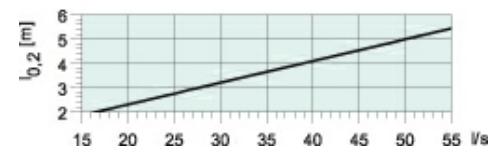

Documentation

Diagram

The diagram shows
Air volume (l/s and m³/h), total pressure (Pa), throw (l0,2)
and sound pressure level [dB(A)].

Sound attenuation, ΔL (dB)

Mid-frequency band, Hz

	63	125	250	500	1k	2k	4k	8k
Kvadra-150	16	6	5	2	-2	-9	-20	-26
Kvadra-225	15	9	8	2	-5	-11	-22	-26
Kvadra-300	9	3	9	1	-4	-10	-19	-23
Kvadra-375	10	9	9	1	-6	-15	-26	-27
Kvadra-450	17	8	11	-4	-10	-19	-25	-24

KRC

Kvadra-150	11	-1	2	4	-1	-9	-19	-24
Kvadra-225	16	4	4	2	-2	-6	-12	-14
Kvadra-300	11	3	6	0	-1	-5	-19	-20
Kvadra-375	7	9	7	0	-2	-6	-22	-23
Kvadra-450	12	7	9	-1	-4	-8	-25	-25

KRC + PER

Kvadra-150	12	5	7	1	-1	-9	-18	-22
Kvadra-225	11	6	7	1	-1	-11	-19	-17
Kvadra-300	12	8	4	0	-1	-7	-12	-12
Kvadra-375	16	9	3	0	-1	-7	-14	-18
Kvadra-450	16	8	4	0	-1	-11	-18	-25

Tolerance

	63	125	250	500	1k	2k	4k	8k
Kvadra-150	±6	±3	±2	±2	±2	±2	±3	±4
Kvadra-225	±6	±3	±2	±2	±2	±2	±3	±4
Kvadra-300	±6	±3	±2	±2	±2	±2	±3	±4
Kvadra-375	±6	±3	±2	±2	±2	±2	±3	±4
Kvadra-450	±6	±3	±2	±2	±2	±2	±3	±4

KRC + PER

Kvadra-150	22	18	15	18	11	13	10	15
Kvadra-225	24	19	15	16	11	12	11	12
Kvadra-300	18	12	15	15	10	10	12	11
Kvadra-375	14	12	10	12	10	8	10	11
Kvadra-450	15	12	13	12	7	7	8	10

Sound power level, Lw

Lw(dB) = LpA + Kok (LpA = diagram Kok = table)
correction factor Kok

Kvadra 150