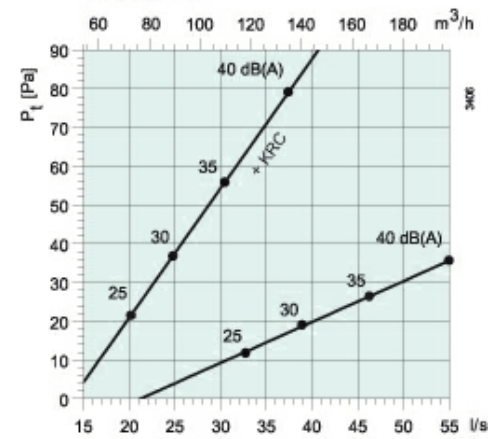

Documentation

Diagram

The diagram shows
Air volume (l/s and m³/h), total pressure (Pa), throw (l0,2)
and sound pressure level [dB(A)].

Sound attenuation, ΔL (dB)

Mid-frequency band, Hz

	63	125	250	500	1k	2k	4k	8k
Kvadra-150	16	6	5	2	-2	-9	-20	-26
Kvadra-225	15	9	8	2	-5	-11	-22	-26
Kvadra-300	9	3	9	1	-4	-10	-19	-23
Kvadra-375	10	9	9	1	-6	-15	-26	-27
Kvadra-450	17	8	11	-4	-10	-19	-25	-24

KRC

Kvadra-150	11	-1	2	4	-1	-9	-19	-24
Kvadra-225	16	4	4	2	-2	-6	-12	-14
Kvadra-300	11	3	6	0	-1	-5	-19	-20
Kvadra-375	7	9	7	0	-2	-6	-22	-23
Kvadra-450	12	7	9	-1	-4	-8	-25	-25

KRC + PER

Kvadra-150	12	5	7	1	-1	-9	-18	-22
Kvadra-225	11	6	7	1	-1	-11	-19	-17
Kvadra-300	12	8	4	0	-1	-7	-12	-12
Kvadra-375	16	9	3	0	-1	-7	-14	-18
Kvadra-450	16	8	4	0	-1	-11	-18	-25

Tolerance

	63	125	250	500	1k	2k	4k	8k
Kvadra-150	±6	±3	±2	±2	±2	±2	±3	±4
Kvadra-225	±6	±3	±2	±2	±2	±2	±3	±4
Kvadra-300	±6	±3	±2	±2	±2	±2	±3	±4
Kvadra-375	±6	±3	±2	±2	±2	±2	±3	±4
Kvadra-450	±6	±3	±2	±2	±2	±2	±3	±4

KRC + PER

Kvadra-150	22	18	15	18	11	13	10	15
Kvadra-225	24	19	15	16	11	12	11	12
Kvadra-300	18	12	15	15	10	10	12	11
Kvadra-375	14	12	10	12	10	8	10	11
Kvadra-450	15	12	13	12	7	7	8	10

Sound power level, Lw

Lw(dB) = LpA + Kok (LpA = diagram Kok = table)
correction factor Kok

Kvadra 150