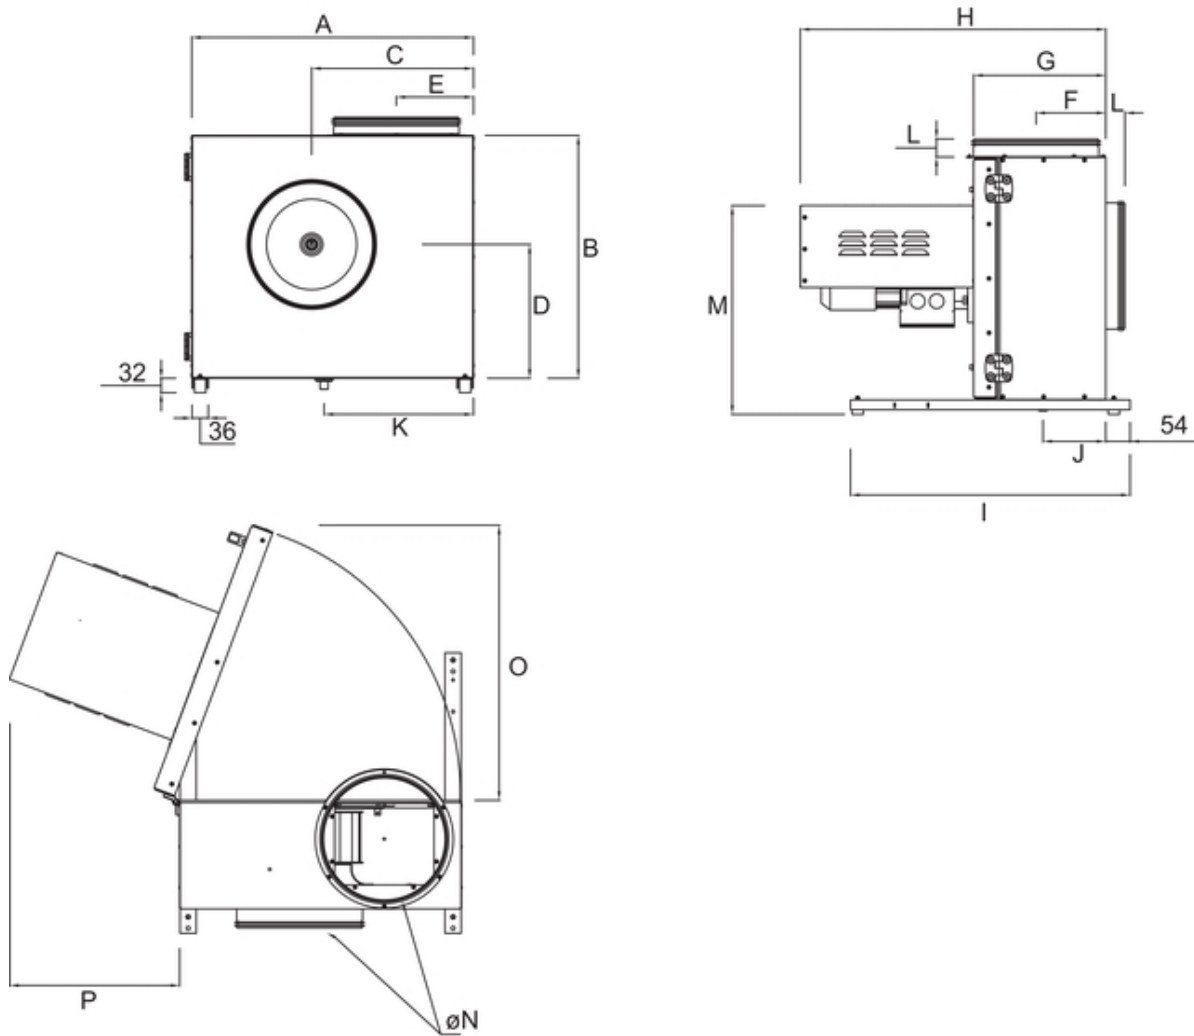

Email: info@adremit.co.uk

Our Address

Puravent, Adremit Limited, Unit 5a, Commercial Yard,
Settle, North Yorkshire, BD24 9RH

Dimensions

	A	B	C	D	E	F	G	H	I	J	K	L	M	N	O	P
KBT 160	437	384	249	212	128	100	209	473	470	100	227	43	345	160	437	320
KBT 180	470	412	272	224	134	105	218	483	470	95	244	43	366	180	470	320
KBT 200	510	445	293	250	143	115	233	617	470	113	273	43	392	200	510	440
KBT 225	522	455	301	256	147	121	251	635	620	121	282	43	412	225	522	440
KBT 250	576	500	333	280	161	140	272	656	620	139	305	43	436	250	576	440
KBT 280	625	537	359	296	171	155	293	677	620	139	331	43	462	280	625	440