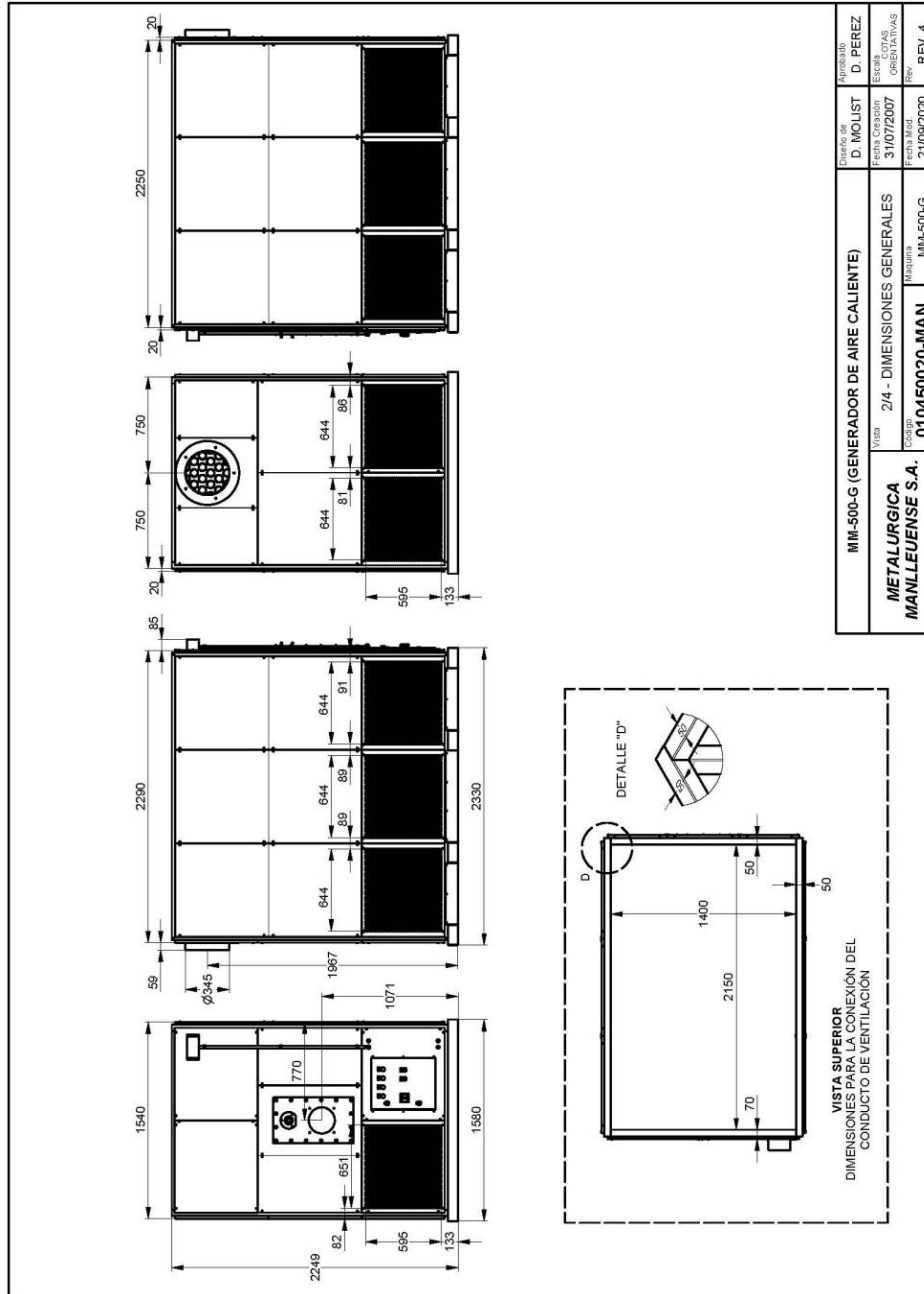

MM-500-G

Generador de aire caliente vertical

METALURGICA MANLLEUENSE, S.A. | Tel. +34 93 851 15 99 | www.metmann.com
C/Fontcuberta, 32-36 | 08560-Manlleu (Barcelona) SPAIN

Get In Touch

Call: 0845 6880112
Email: info@adremit.co.uk

Our Address

Puravent, Adremit Limited, Unit 5a, Commercial Yard,
Settle, North Yorkshire, BD24 9RH