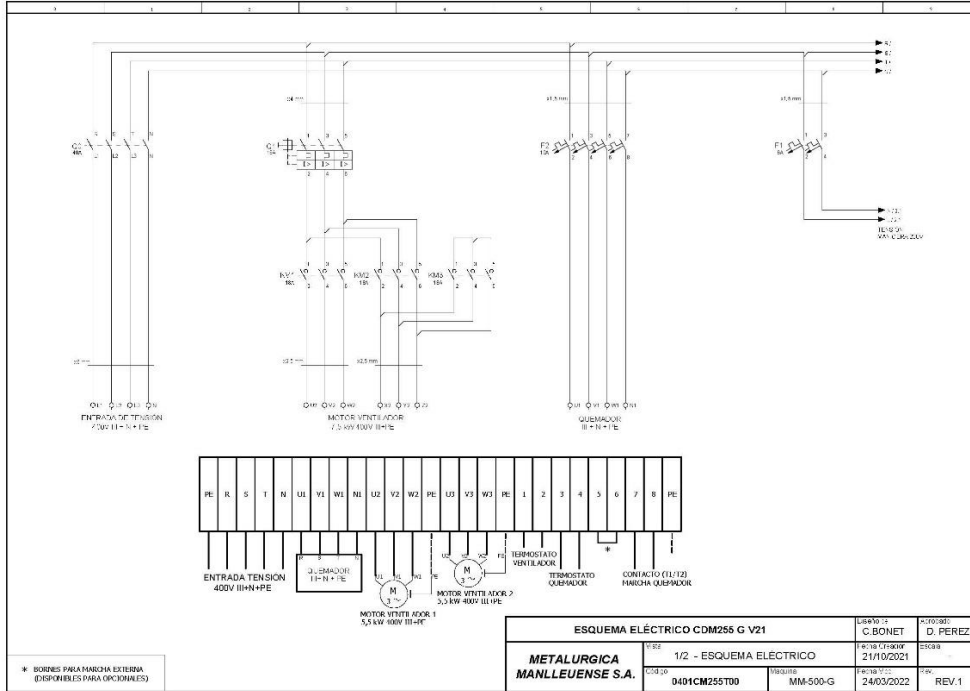

Esquema eléctrico

METALURGICA MANLLEUENSE, S.A. | Tel. +34 93 851 15 99 | www.metmann.com
C/Fontcuberta, 32-36 | 08560-Manlleu (Barcelona) SPAIN

Get In Touch

Call: 0845 6880112
Email: info@adremit.co.uk

Our Address

Puravent, Adremit Limited, Unit 5a, Commercial Yard,
Settle, North Yorkshire, BD24 9RH