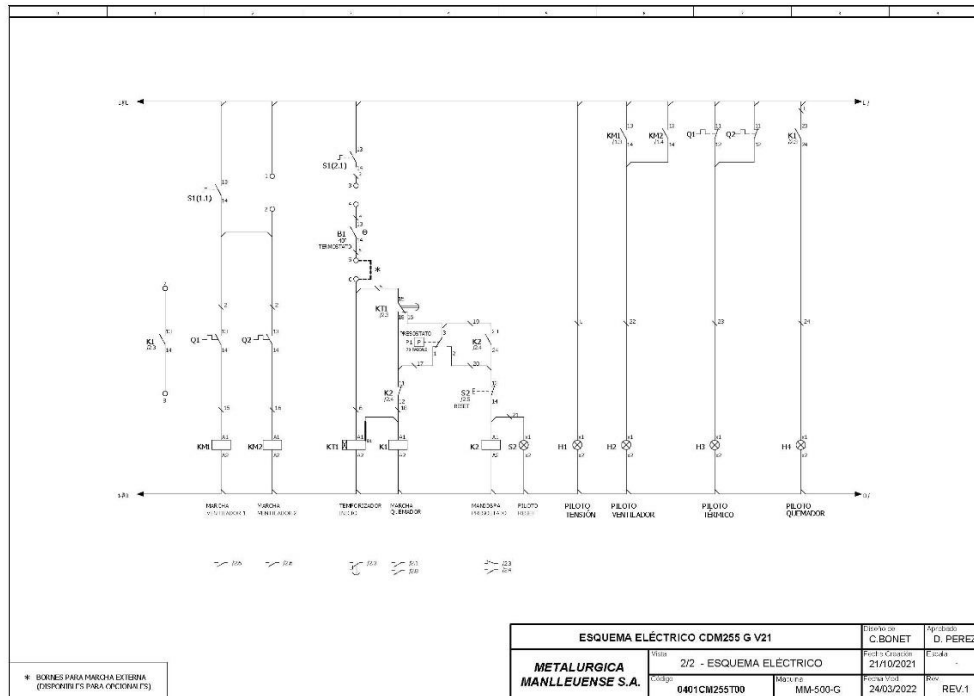

Esquema eléctrico

METALURGICA MANLLEUENSE, S.A. | Tel. +34 93 851 15 99 | www.metmann.com
C/Fontcuberta, 32-36 | 08560-Manlleu (Barcelona) SPAIN

Get In Touch

Call: 0845 6880112
Email: info@adremit.co.uk

Our Address

Puravent, Adremit Limited, Unit 5a, Commercial Yard,
Settle, North Yorkshire, BD24 9RH