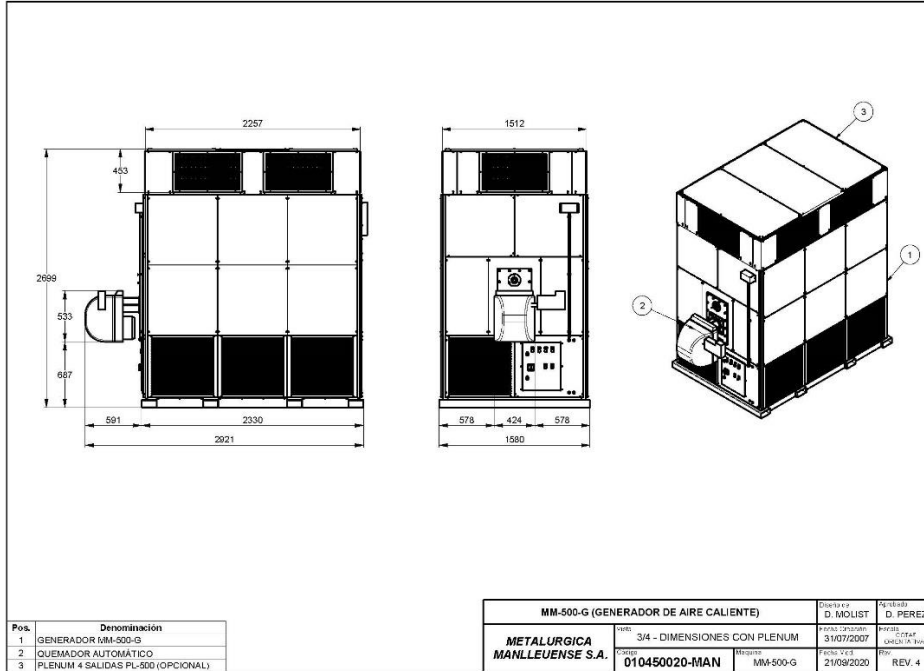

MM-500-G

Generador de aire caliente vertical

Dimensiones generales (plenum 4 salidas)

Dimensiones generales (bocas rotativas)

METALURGICA MANLLEUENSE, S.A. | Tel. +34 93 851 15 99 | www.metmann.com
 C/Fontcuberta, 32-36 | 08560-Manlleu (Barcelona) SPAIN