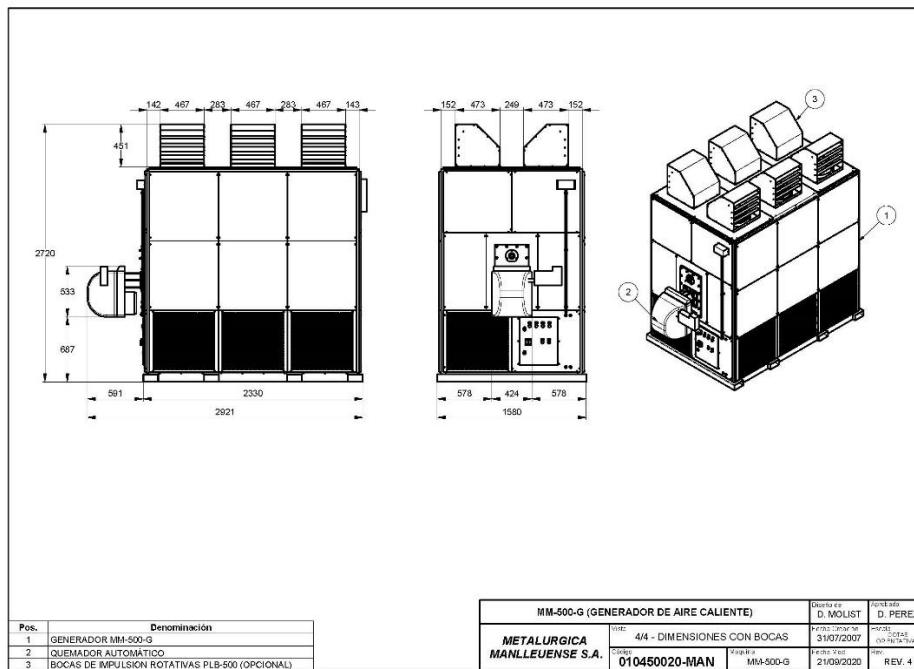

MM-500-G

Generador de aire caliente vertical

Dimensiones generales (plenum 4 salidas)

Dimensiones generales (bocas rotativas)

METALURGICA MANLLEUENSE, S.A. | Tel. +34 93 851 15 99 | www.metmann.com
 C/Fontcuberta, 32-36 | 08560-Manlleu (Barcelona) SPAIN