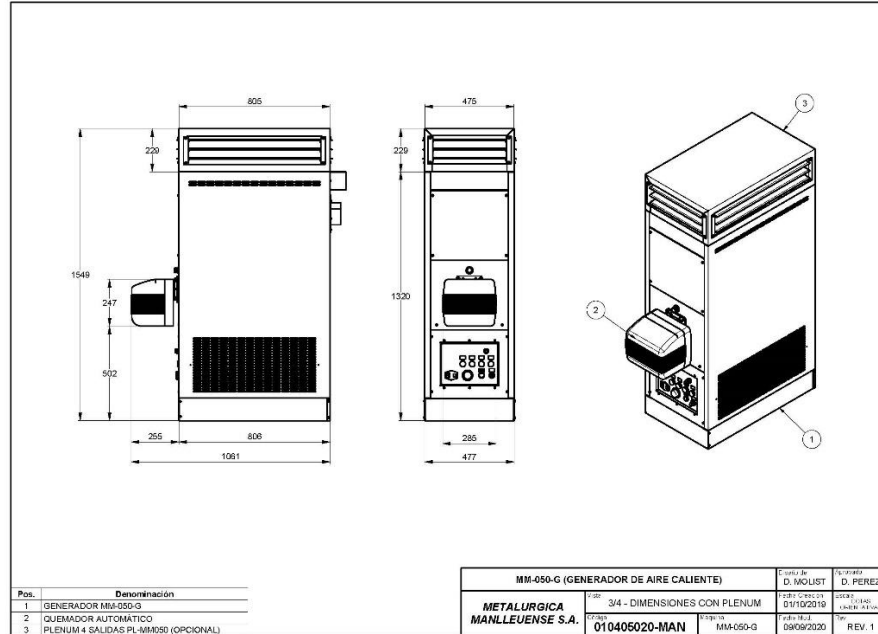

MM-050-G

Generador de aire caliente vertical

Datos técnicos

	DESCRIPCIÓN	UNIDADES	DATOS
DATOS TECNICOS	Potencia nominal	kW	43,00
	Rendimiento térmico	%	90
	Potencia útil	kW	38,70
	Caudal de aire	m ³ /h	3.300
	Presión estática disponible	Pa	150
	Salto térmico	°C	32
	Nivel sonoro	dB (A) 3m	60
	Tipo de ventilador	-	TMD-12/9 6P 0,75 KW
	Potencia motor	kW	0,75
	Tensión eléctrica	-	230-I-50Hz
	Temperaturas de trabajo	°C	35 a 90
COMBUSTIBLES	Gasóleo C (12,79 kW/kg)	kg/h	3,36 (*)
	Gas natural G20 (9,45 kW/m ³)	m ³ /h	4,55 (*)
	Gas propano G31 (12,86 kW/kg)	Kg/h	3,34 (*)
	Volumen necesario para la combustión	m ³ /h	59
DIMENSIONES	Dimensiones generales	mm	475x805x1320
	Salida de humos	mm	Ø120
	Sección de impulsión de aire	mm	655x415
	Sección de aspiración lateral	mm	651x287
	Sección de aspiración posterior	mm	322x287
	Peso	Kg	112
CERTIFICADOS			CE – 2016/426 – 2016-2281

MM-050-G

Generador de aire caliente vertical

Dimensiones generales (plenum 4 salidas)

Dimensiones generales (bocas rotativas)

METALURGICA MANLLEUENSE, S.A. | Tel. +34 93 851 15 99 | www.metmann.com
C/Fontcuberta, 32-36 | 08560-Manlleu (Barcelona) SPAIN