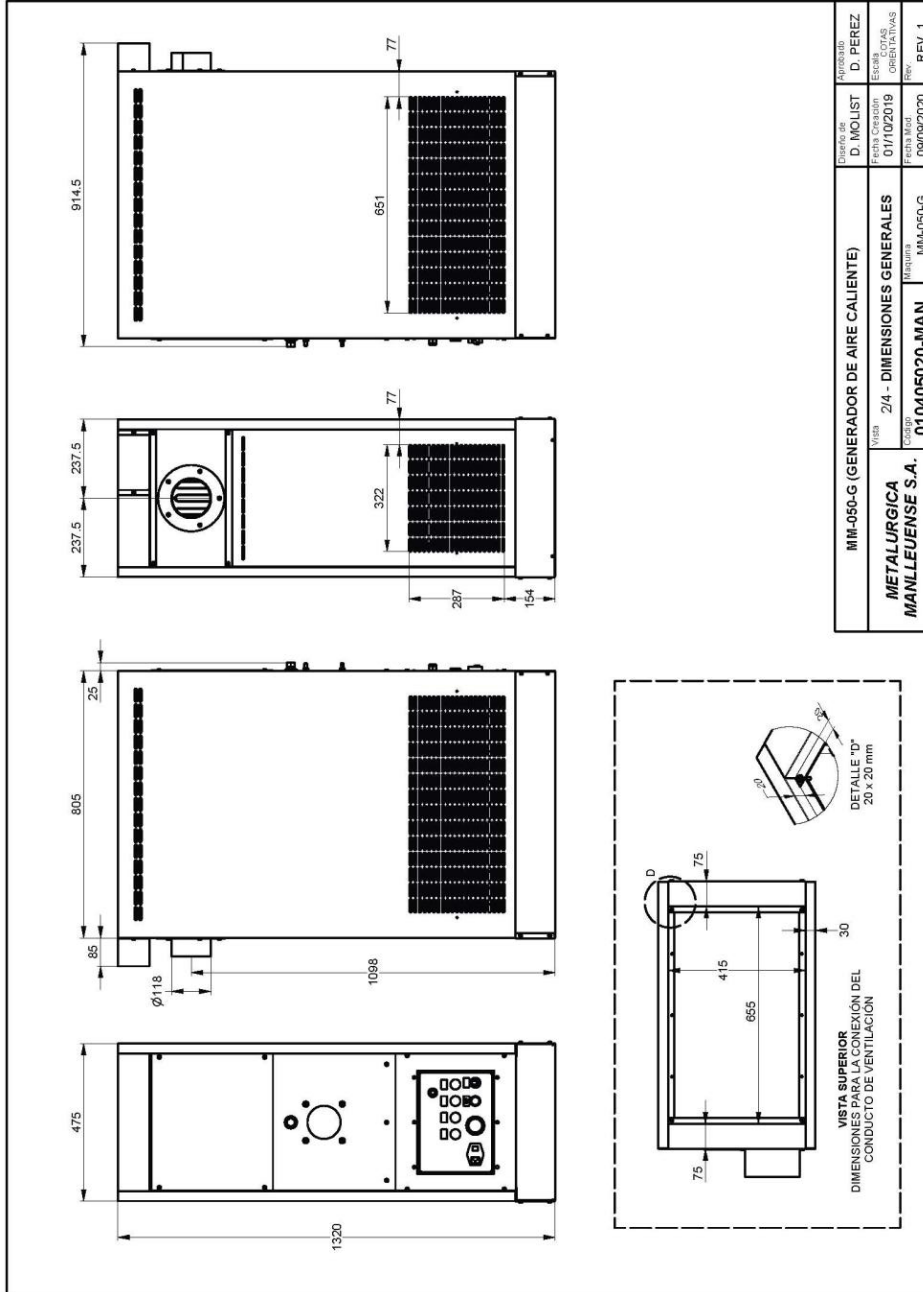

MM-050-G

Generador de aire caliente vertical
Dimensiones generales (para conductos)

METALURGICA MANLLEUENSE, S.A. | Tel. +34 93 851 15 99 | www.metmann.com
C/Fontcuberta, 32-36 | 08560-Manlleu (Barcelona) SPAIN

Get In Touch

Call: 0845 6880112
Email: info@adremit.co.uk

Our Address

Puravent, Adremit Limited, Unit 5a, Commercial Yard,
Settle, North Yorkshire, BD24 9RH