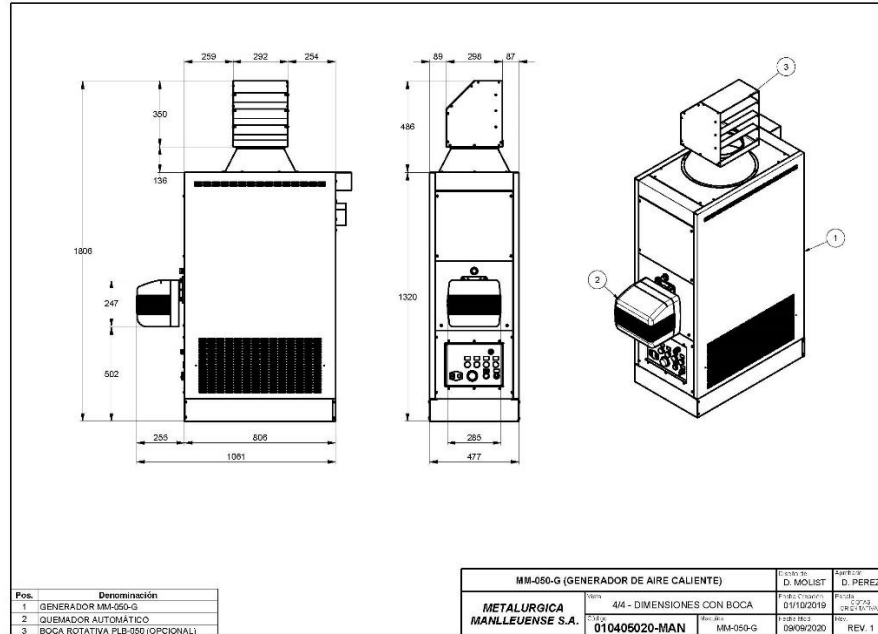

MM-050-G

Generador de aire caliente vertical

Datos técnicos

	DESCRIPCIÓN	UNIDADES	DATOS
DATOS TECNICOS	Potencia nominal	kW	43,00
	Rendimiento térmico	%	90
	Potencia útil	kW	38,70
	Caudal de aire	m ³ /h	3.300
	Presión estática disponible	Pa	150
	Salto térmico	°C	32
	Nivel sonoro	dB (A) 3m	60
	Tipo de ventilador	-	TMD-12/9 6P 0,75 KW
	Potencia motor	kW	0,75
	Tensión eléctrica	-	230-I-50Hz
	Temperaturas de trabajo	°C	35 a 90
COMBUSTIBLES	Gasóleo C (12,79 kW/kg)	kg/h	3,36 (*)
	Gas natural G20 (9,45 kW/m ³)	m ³ /h	4,55 (*)
	Gas propano G31 (12,86 kW/kg)	Kg/h	3,34 (*)
	Volumen necesario para la combustión	m ³ /h	59
DIMENSIONES	Dimensiones generales	mm	475x805x1320
	Salida de humos	mm	Ø120
	Sección de impulsión de aire	mm	655x415
	Sección de aspiración lateral	mm	651x287
	Sección de aspiración posterior	mm	322x287
	Peso	Kg	112
CERTIFICADOS			CE – 2016/426 – 2016-2281

MM-050-G

Generador de aire caliente vertical

Dimensiones generales (plenum 4 salidas)

Dimensiones generales (bocas rotativas)

METALURGICA MANLLEUENSE, S.A. | Tel. +34 93 851 15 99 | www.metmann.com
C/Fontcuberta, 32-36 | 08560-Manlleu (Barcelona) SPAIN